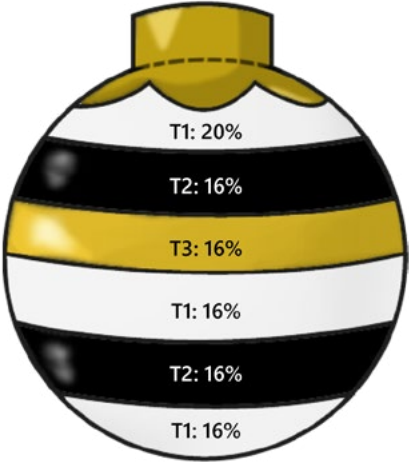

DISEÑO 3		
Tono 1 Blanco Brillante	Tono 2 Negro Brillante	Tono 3 Dorado Brillante