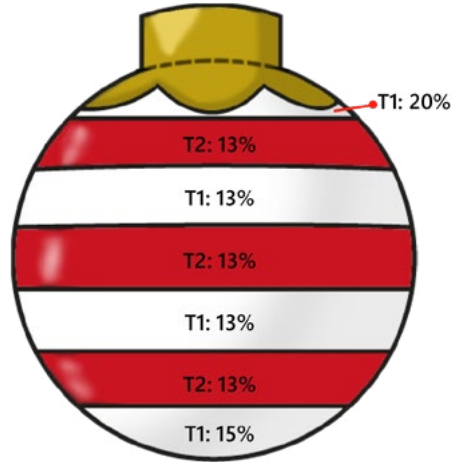

DISEÑO 5	
Tono 1 Blanco Brillante	Tono 2 Rojo Brillante

Los diseños y tonos mostrados son opcionales, usted puede combinarlos como desee.
En caso de un diseño especial, favor de comunicarse con un asesor de ventas.

Ver colores. Haz clic ([aquí](#))