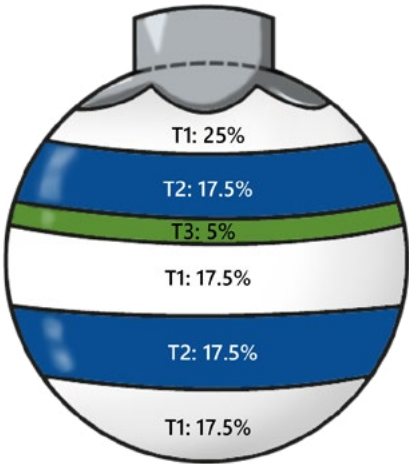

NUESTRAS OPCIONES DE DISEÑO APLICAN A CUALQUIER TAMAÑO.

DISEÑO 1		
Tono 1 Blanco Brillante	Tono 2 Azul Navidad	Tono 3 Verde Claro