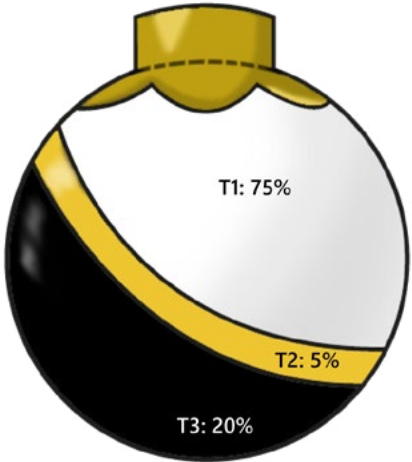

DISEÑO 2		
Tono 1 Blanco Brillante	Tono 2 Amarillo Brillante	Tono 3 Negro Brillante