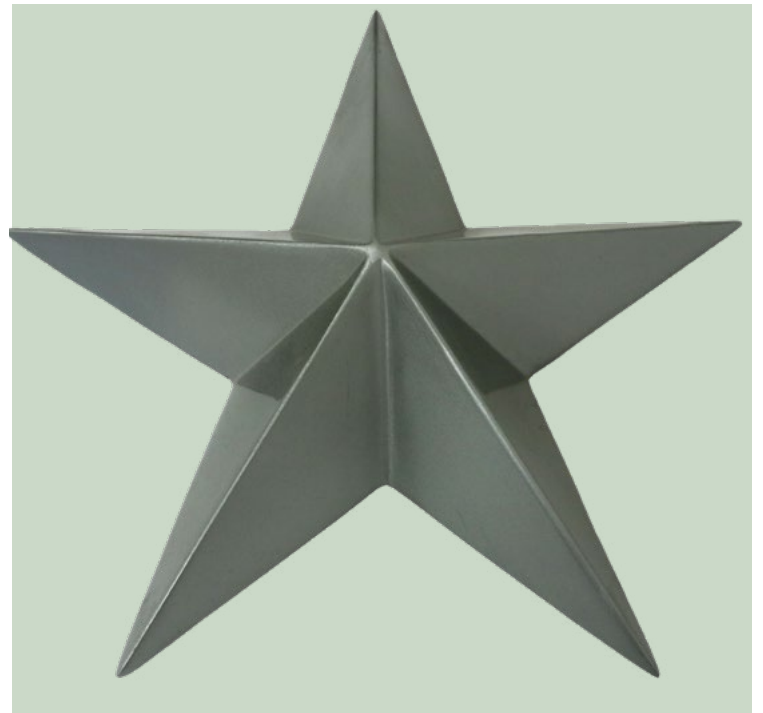

# CAMPANA

CAMPANA 01  
Diámetro de 24 cms  
Altura de 26 cms

De: ~~\$2,000.00~~ A: **\$1,400.00**

Ver colores. Haz clic ([aquí](#))

# ESTRELLAS GIGANTES

ESTRELLA PARA PARED

ESTRELLA COMPLETA

ESTRELLA DE NAVIDAD 01  
 Altura de 40 cms

De: ~~\$1,600.00~~ A: **\$1,120.00**

ESTRELLA DE NAVIDAD 02  
 Altura de 160 cms

COMPLETA  
 De: ~~\$11,000.00~~ A: **\$7,700.00**