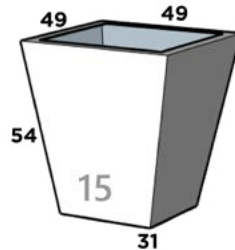

CONICO LISO 6

30 cm x 30 cm x 20 cm x 55 cm

CONICO LISO 7

28 cm x 28 cm x 17 cm x 30 cm

CONICO LISO 8 *

55 cm x 55 cm x 35 cm x 61 cm

*reforzado especial

CONICO LISO

Dimensiones: Largo x Ancho x Diámetro Base x Altura

CONICO LISO 9

32 cm x 32 cm x 20 cm x 70 cm

CONICO LISO 10*

39 cm x 39 cm x 25 cm x 86 cm

CONICO LISO 11*

46 cm x 46 cm x 30 cm x 100 cm

CONICO LISO 12

20 cm x 20 cm x 12 cm x 22 cm

CONICO LISO 13*

65 cm x 65 cm x 40 cm x 70 cm

CONICO LISO 14

35 cm x 35 cm x 22 cm x 38 cm

CONICO LISO 15

49 cm x 49 cm x 31 cm x 54 cm

CONICO LISO 16

56 cm x 56 cm x 38 cm x 122 cm

*reforzado especial

CONICO MADERA

Dimensiones: Largo x Ancho x Diámetro Base x Altura

CONICO MADERA 01

29 cm x 29 cm x 20 cm x 30 cm

CONICO MADERA 02

41 cm x 41 cm x 26 cm x 41 cm