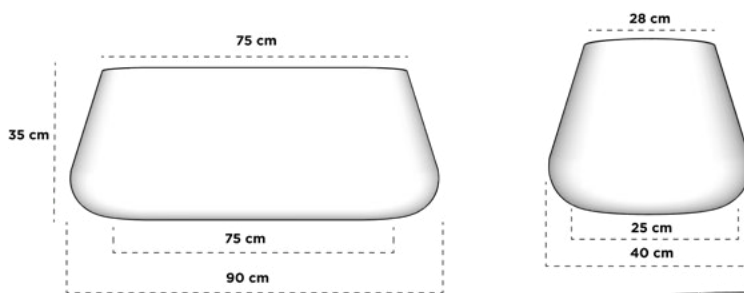

Dimensiones: Largo x Ancho x Diámetro Base x Altura

HOLANDA MINI

17 cm x 17 cm x 10 cm x 16 cm

HOLANDA 01

48 cm x 48 cm x 30 cm x 48 cm

HOLANDA 02

60 cm x 60 cm x 38 cm x 60 cm

HOLANDA 03

s/plato integrado

51 cm x 51 cm x 27 cm x 66 cm

*reforzado especial

INDIANA

Dimensiones: Diámetro Boca x Cintura x Diámetro Base x Altura

INDIANA MINI

20 cm x 25 cm x 20 cm x 15 cm

INDIANA 01

30 cm x 42 cm x 30 cm x 35 cm

INDIANA 02

60 cm x 76 cm x 60 cm x 45 cm

INDIANA 03

38 cm x 54 cm x 38 cm x 45 cm

INDIANA 04

40 cm x 57 cm x 40 cm x 60 cm

INDIANA 05

42 cm x 60 cm x 42 cm x 75 cm

JARDINERA INDIANA

75 cm x 90 cm x 75 cm x 35 cm

ITALIA

Dimensiones: Largo x Ancho x Diámetro Base x Altura

ITALIA 01

41 cm x 44 cm x 31/34 cm x 65 cm

ITALIA 02