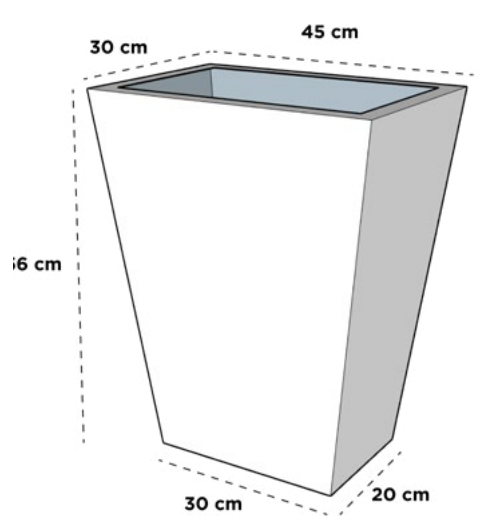

12 cm x 12 cm x 10 cm x 10 cm

GALA 02

17 cm x 17 cm x 14 cm x 10 cm

GOTA DE AGUA PARED

Dimensiones: Diámetro Boca x Diámetro Base x Altura

GOTA DE AGUA PARED

2 cm x 10 cm x 19 cm

GOTA DE CIELO

Dimensiones: Diámetro x Altura

GOTA DE CIELO 01

24 cm x 45 cm

GOTA DE CIELO 02

32 cm x 60 cm

GRECIA

Dimensiones: Largo x Ancho x Diámetro Base x Altura

GRECIA CON/SIN NÚMERO

45 cm x 30 cm x 30/20 cm x 56 cm

HAWAI

Dimensiones: Diámetro Boca x Cintura x Diámetro Base x Altura

HAWAI MINI

17 cm x 20 cm x 14 cm x 16 cm

HAWAI 01

33 cm x 40 cm x 28 cm x 37 cm

HAWAI 02

Dimensiones: Largo x Ancho x Diámetro Base x Altura

HOLANDA MINI

17 cm x 17 cm x 10 cm x 16 cm

HOLANDA 01

48 cm x 48 cm x 30 cm x 48 cm

HOLANDA 02

60 cm x 60 cm x 38 cm x 60 cm

HOLANDA 03