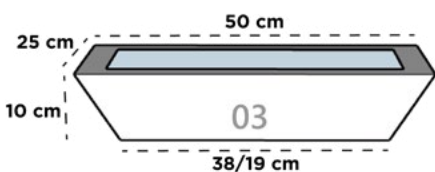

53 cm x 53 cm x 30 cm x 70 cm

LISBOA

Dimensiones: Diámetro Boca x Cintura x Diámetro Base x Altura

LISBOA 01

24 cm x 33 cm x 28 cm x 30 cm

LISBOA 02

30 cm x 42 cm x 36 cm x 38 cm

LISBOA 03

38 cm x 53 cm x 45 cm x 48 cm

LUXOR

Dimensiones: Largo x Ancho x Diámetro Base x Altura

LUXOR 01

30 cm x 15 cm x 22/11 cm x 8 cm

LUXOR 02

40 cm x 20 cm x 30/15 cm x 9 cm

LUXOR 03

50 cm x 25 cm x 38/19 cm x 10 cm

LUXOR 04

60 cm x 30 cm x 45/23 cm x 11 cm

MARRUECOS

Dimensiones: Diámetro Boca x Diámetro Base x Altura

MARRUECOS MINI

20 cm x 25 cm x 15 cm

MARRUECOS 01