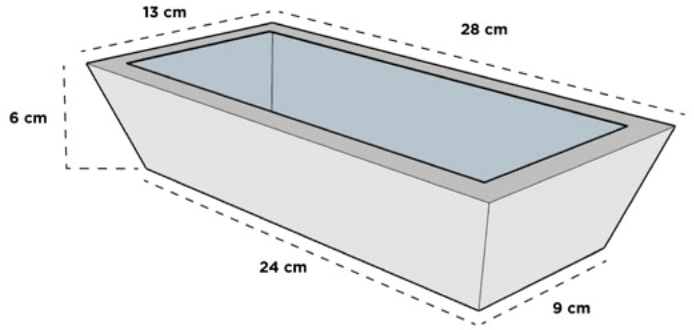

53 cm x 25 cm x 53 cm

TAZON MONACO 06

55 cm x 28 cm x 55 cm

TULIPAN

Dimensiones: Largo x Ancho x Diámetro Base x Altura

TULIPAN

28 cm x 13 cm x 24/9 cm x 6 cm

VENECIA

Dimensiones: Diámetro Boca x Diámetro Base x Altura

VENECIA 01

40 cm x 18 cm x 19 cm

VENECIA 02

56 cm x 25 cm x 26 cm

VENECIA 03

79 cm x 33 cm x 38 cm

VENECIA 04