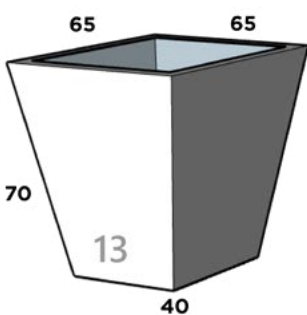

Dimensiones: Largo x Ancho x Diámetro Base x Altura

CONICO LISO 9

32 cm x 32 cm x 20 cm x 70 cm

CONICO LISO 10*

39 cm x 39 cm x 25 cm x 86 cm

CONICO LISO 11*

46 cm x 46 cm x 30 cm x 100 cm

CONICO LISO 12

20 cm x 20 cm x 12 cm x 22 cm

CONICO LISO 13*

65 cm x 65 cm x 40 cm x 70 cm

CONICO LISO 14

35 cm x 35 cm x 22 cm x 38 cm

CONICO LISO 15

49 cm x 49 cm x 31 cm x 54 cm

CONICO LISO 16

56 cm x 56 cm x 38 cm x 122 cm

*reforzado especial

CONICO MADERA

Dimensiones: Largo x Ancho x Diámetro Base x Altura

CONICO MADERA 01

29 cm x 29 cm x 20 cm x 30 cm

CONICO MADERA 02

41 cm x 41 cm x 26 cm x 41 cm

CONICO MADERA 03

51 cm x 51 cm x 31 cm x 52 cm

CONICO MADERA 04

36 cm x 36 cm x 22 cm x 85 cm

CONICO MADERA 05

46 cm x 46 cm x 30 cm x 100 cm

CUADRADO

Dimensiones: Largo x Ancho x Diámetro Base x Altura