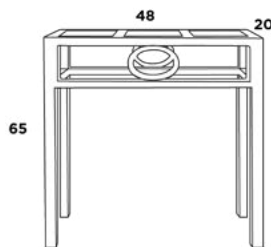

SISTEMA FLOTANTE 03

120 cm x 25 cm

BASES PARA MACETAS

BASE DE MADERA

Dimensiones: Largo x Ancho x Altura

BASE DE MADERA P/FLORERO 04

20 cm x 20 cm x 12.5 cm

BASE DE MADERA P/FLORERO 05

28 cm x 28 cm x 16.5 cm

BASE DE FORJA

Dimensiones: Largo x Ancho x Altura

BASE DE FORJA 01

80 cm x 28 cm x 42 cm

BASE DE FORJA 02

48 cm x 20 cm x 65 cm

BASE DE FORJA 03

80 cm x 34 cm x 80 cm

BASE JARDI-MADERA 05

100 cm x 35 cm x 8 cm

Dimensiones: Diámetro Boca x Altura

BASE 4 PATAS VARILLA REDONDA DE 3/8" B10

24 cm x 65 cm

BASE 4 PATAS VARILLA REDONDA DE 3/8" B11

24 cm x 80 cm