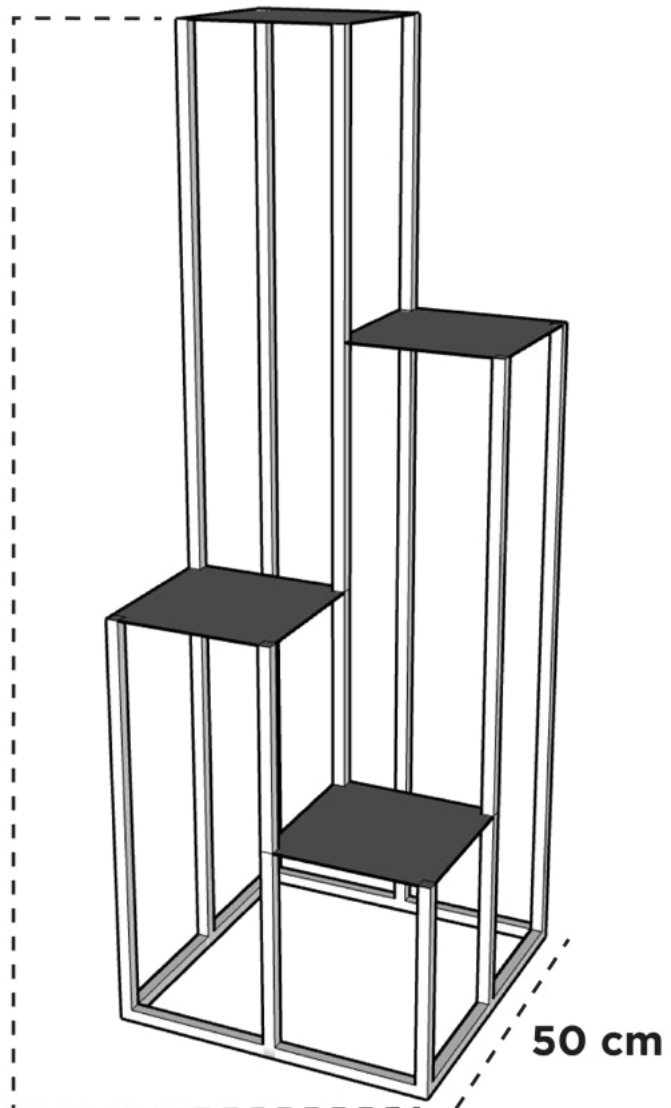

BASE 4 PATAS PTR 3/4" B52

24 cm x 95 cm

**Para Monaco #1.*

Dimensiones: Ancho x Diámetro Base x Altura

BASE PARA CUADRADAS -02 PTR 3/4" B60

50 cm x 50 cm x 140 cm

140 cm

Dimensiones: Largo x Ancho