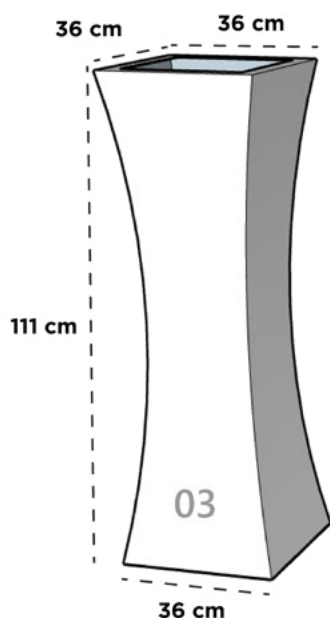

65 cm x 33 cm x 53/22 cm x 71 cm

PARÍS

Dimensiones: Diámetro Boca x Diámetro Base x Altura

PARIS MINI

17 cm x 11 cm x 17 cm

PARIS 01

48 cm x 35 cm x 37 cm

PARIS 02

68 cm x 39 cm x 84 cm

PARIS 07

39 cm x 28 cm x 30 cm

PARIS 08

75 cm x 50 cm x 100 cm

PARIS 09

71 cm x 40 cm x 40 cm

PARIS 10

32.5 cm x 23.5 cm x 31 cm

RAMSES

Dimensiones: Largo x Ancho x Diámetro Base x Altura

RAMSES 01

26 cm x 26 cm x 25 cm x 62 cm

RAMSES 02*

30 cm x 30 cm x 31 cm x 90 cm

RAMSES 03*

36 cm x 36 cm x 36 cm x 111 cm

ROMANA

Dimensiones: Largo x Ancho x Diámetro Base x Altura

ROMA 02

45 cm x 45 cm x 36 cm x 51 cm

ROMA 03

45 cm x 45 cm x 36 cm x 75 cm

RUSTICA