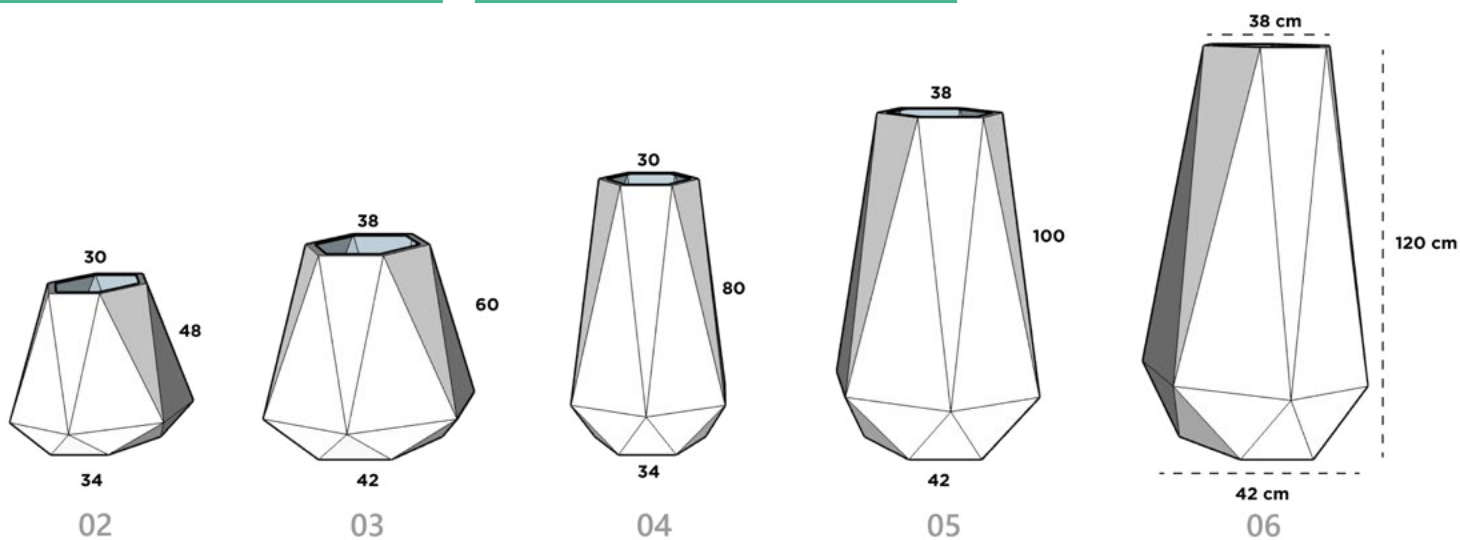

CUBO LISO 06*

40 cm x 40 cm x 40 cm x 80 cm

**reforzado especial*

DIAMANTE

Dimensiones: Diámetro Boca x Cintura x Diámetro Base x Altura

DIAMANTE 02

30 cm x 46 cm x 34 cm x 48 cm

DIAMANTE 03

38 cm x 58 cm x 42 cm x 60 cm

DIAMANTE 04

30 cm x 46 cm x 34 cm x 80 cm

DIAMANTE 05

38 cm x 58 cm x 42 cm x 100 cm

DIAMANTE 06

38 cm x 58 cm x 42 cm x 120 cm

DUBAI

Dimensiones: Diámetro Boca x Cintura x Diámetro Base x Altura

DUBAI 01

31 cm x 40 cm x 22 cm x 73.2 cm

DUBAI 02

44.5 cm x 60.5 cm x 34.5 cm x 110 cm

DUBAI 03

38 cm x 50 cm x 28 cm x 92 cm

DUNA