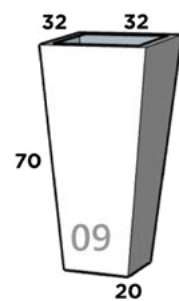

CLEOPATRA 02

33 cm x 32 cm x 90 cm

CLEOPATRA 03

37 cm x 37 cm x 111 cm

COLISEO

Dimensiones: Diámetro Boca x Diámetro Base x Altura

COLISEO 01

34 cm x 26 cm x 45 cm

Dimensiones: Largo x Ancho x Diámetro Base x Altura

CONICO LISO 9

32 cm x 32 cm x 20 cm x 70 cm

CONICO LISO 10*

39 cm x 39 cm x 25 cm x 86 cm

CONICO LISO 11*

46 cm x 46 cm x 30 cm x 100 cm

CONICO LISO 12

20 cm x 20 cm x 12 cm x 22 cm

CONICO LISO 13*

65 cm x 65 cm x 40 cm x 70 cm

CONICO LISO 14

35 cm x 35 cm x 22 cm x 38 cm

CONICO LISO 15

49 cm x 49 cm x 31 cm x 54 cm

CONICO LISO 16

56 cm x 56 cm x 38 cm x 122 cm

*reforzado especial

CONICO MADERA

Dimensiones: Largo x Ancho x Diámetro Base x Altura

CONICO MADERA 01

29 cm x 29 cm x 20 cm x 30 cm

CONICO MADERA 02

41 cm x 41 cm x 26 cm x 41 cm