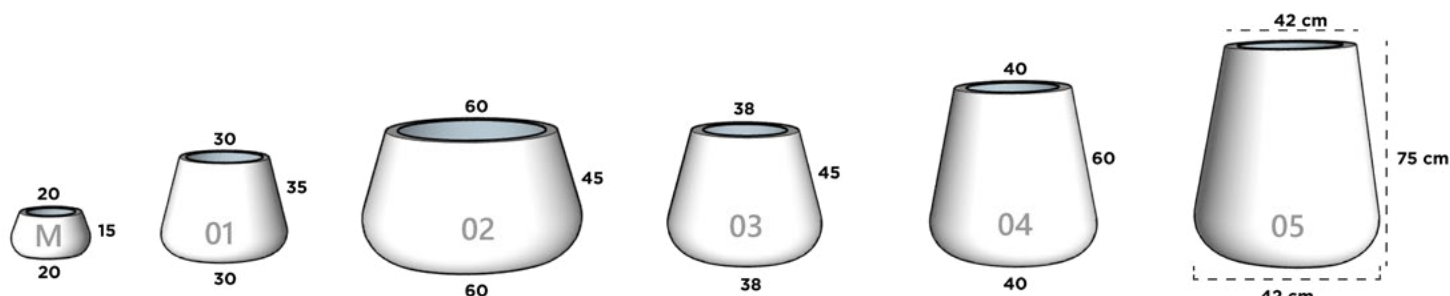

s/plato integrado

51 cm x 51 cm x 27 cm x 66 cm

*reforzado especial

INDIANA

Dimensiones: Diámetro Boca x Cintura x Diámetro Base x Altura

INDIANA MINI

20 cm x 25 cm x 20 cm x 15 cm

INDIANA 01

30 cm x 42 cm x 30 cm x 35 cm

INDIANA 02

60 cm x 76 cm x 60 cm x 45 cm

INDIANA 03

38 cm x 54 cm x 38 cm x 45 cm

INDIANA 04

40 cm x 57 cm x 40 cm x 60 cm

INDIANA 05

42 cm x 60 cm x 42 cm x 75 cm

JARDINERA INDIANA

75 cm x 90 cm x 75 cm x 35 cm

ITALIA

Dimensiones: Largo x Ancho x Diámetro Base x Altura

ITALIA 01

41 cm x 44 cm x 31/34 cm x 65 cm

ITALIA 02

47 cm x 50 cm x 37/40 cm x 83 cm

ITALIA 03*

60 cm x 63 cm x 53/50 cm x 110 cm

JARDINERA

Dimensiones: Largo x Ancho x Altura

JARDINERA 01

43 cm x 16 cm x 17 cm

JARDINERA 02