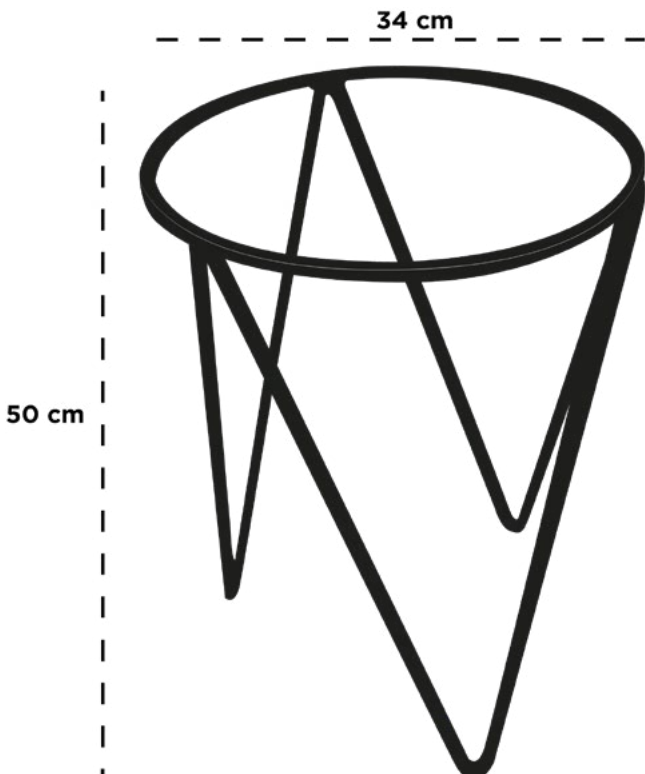

**B23 para Cilindro #8, 9 y 10.*

Dimensiones: Diámetro Boca x Altura

BASE 3 PATAS VARILLA REDONDA DE 3/8" B30

32 cm x 55 cm

** Para Venecia Ovala-05, y similares de diámetro mayor a 32cms*

Dimensiones: Diámetro Boca x Altura

BASE 3 PATAS TRIANGULAR VARILLA CUADRADA DE 3/8" B40

34 cm x 50 cm

** Para Venecia Ovalada -03*

Dimensiones: Diámetro Boca x Altura

BASE 4 PATAS PTR 3/4" B50

24 cm x 65 cm

BASE 4 PATAS PTR 3/4" B51

24 cm x 80 cm