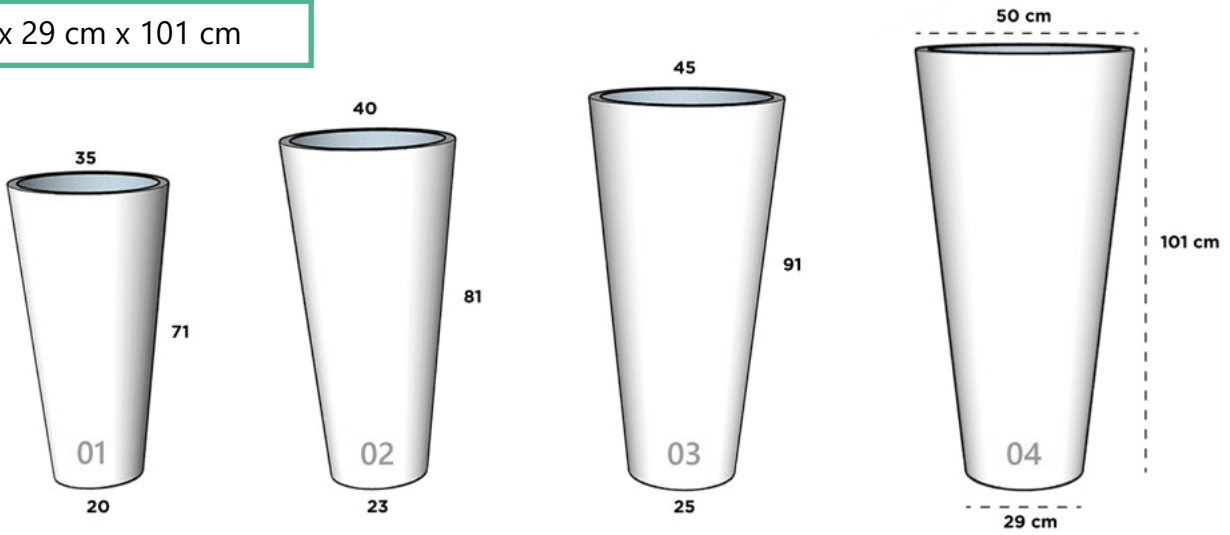

33 cm x 16.5 cm x 33 cm

ARIZONA 7

38 cm x 19 cm x 38 cm

BAHAMAS

Dimensiones: Diámetro Boca x Diámetro Base x Altura

BAHAMAS 01

24 cm x 21 cm x 20 cm

BAHAMAS 02

36 cm x 31.5 cm x 30 cm

BAHAMAS 03

19 cm x 14 cm x 36 cm

BAHAMAS 04

24 cm x 18 cm x 46 cm

BARCELONA

Dimensiones: Diámetro Boca x Diámetro Base x Altura

BARCELONA 01

35 cm x 20 cm x 71 cm

BARCELONA 02

40 cm x 23 cm x 81 cm

BARCELONA 03

45 cm x 25 cm x 91 cm

BARCELONA 04

50 cm x 29 cm x 101 cm

BONSAI

35 cm x 35 cm x 24.5 cm x 7.5 cm

BRASIL

Dimensiones: Diámetro Boca x Diámetro Base x Altura

BRASIL MINI

17 cm x 11 cm x 17.5 cm

BRASIL 03

55 cm x 35 cm x 60 cm

BRASIL 06