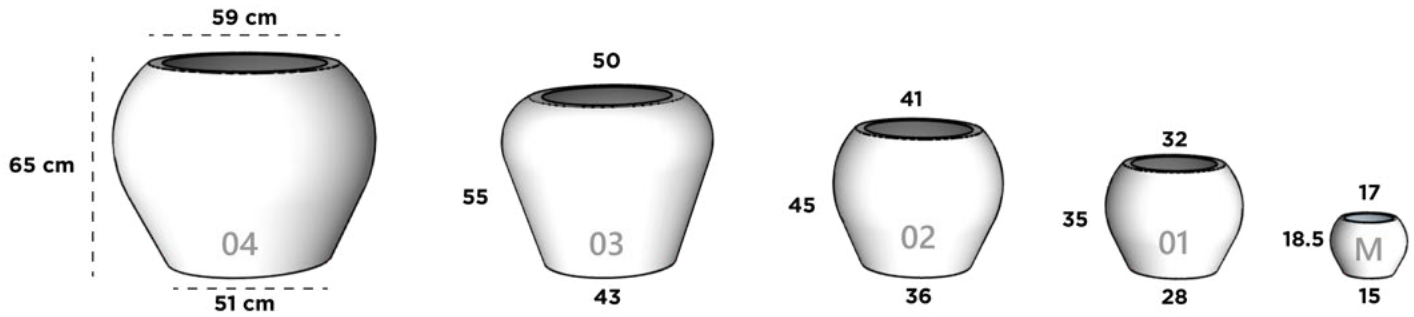

26 cm x 44 cm x 19 cm x 131 cm

CAIRO 04

35 cm x 52.5 cm x 28 cm x 85 cm

CANCUN

Dimensiones: Diámetro Boca x Cintura x Diámetro Base x Altura

CANCUN MINI

17 cm x 23 cm x 15 cm x 18.5 cm

CANCUN 01

32 cm x 43 cm x 28 cm x 35 cm

CANCUN 02

41 cm x 55 cm x 36 cm x 45 cm

CANCUN 03

50 cm x 68 cm x 43 cm x 55 cm

CANCUN 04

59 cm x 80 cm x 51 cm x 65 cm

CARIBE

Dimensiones: Largo x Ancho x Diámetro Base x Altura

CARIBE 01

45 cm x 45 cm x 28 cm x 30 cm

CARIBE 02

51.5 cm x 51.5 cm x 29 cm x 51 cm

CARIBE 03

57.5 cm x 57.5 cm x 37 cm x 71 cm

CARIBE 04

62 cm x 62 cm x 43 cm x 91 cm

CILINDRO

Dimensiones: Diámetro Boca x Diámetro Base x Altura

CILINDRO 01

120 cm x 120 cm x 75 cm

CILINDRO 02

90 cm x 90 cm x 60 cm

CILINDRO 03