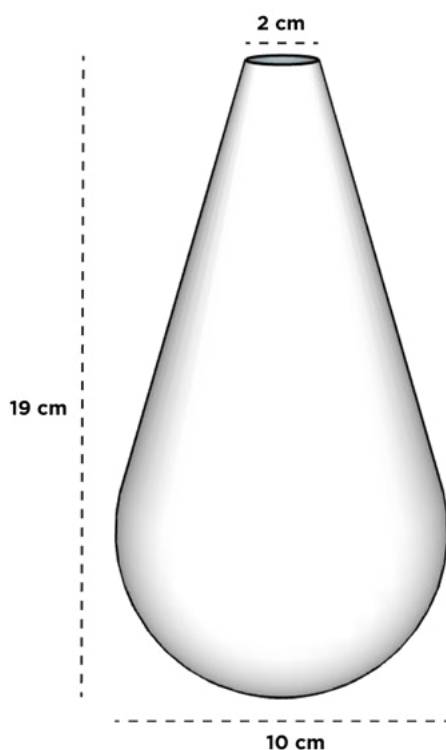

03

FLORERO

Dimensiones: Diámetro Boca x Diámetro Base x Altura

FLORERO 01

17 cm x 17 cm x 24 cm

FLORERO 02

17 cm x 17 cm x 30 cm

FLORERO 03

17 cm x 17 cm x 10 cm

FLORERO 04 C/CORONA

17 cm x 17 cm x 10 cm

FLORERO 05 C/CORONA

23 cm x 23 cm x 12 cm

GALA

Dimensiones: Largo x Ancho x Diámetro Base x Altura

GALA 01

12 cm x 12 cm x 10 cm x 10 cm

GALA 02

17 cm x 17 cm x 14 cm x 10 cm

GOTA DE AGUA PARED

Dimensiones: Diámetro Boca x Diámetro Base x Altura

GOTA DE AGUA PARED

2 cm x 10 cm x 19 cm

GOTA DE CIELO

Dimensiones: Diámetro x Altura

GOTA DE CIELO 01

24 cm x 45 cm

GOTA DE CIELO 02

32 cm x 60 cm

GRECIA

Dimensiones: Largo x Ancho x Diámetro Base x Altura

GRECIA CON/SIN NÚMERO