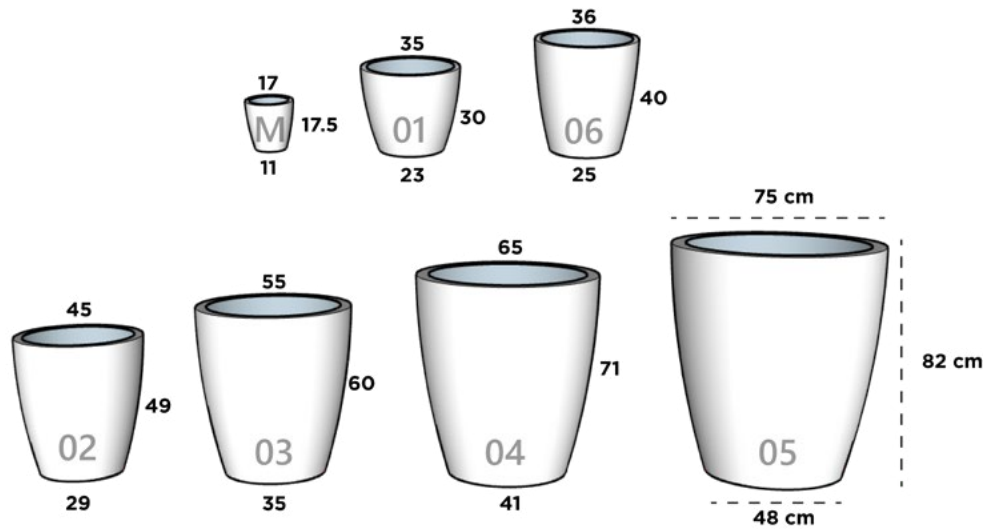

36 cm x 31.5 cm x 30 cm

BAHAMAS 03

19 cm x 14 cm x 36 cm

BAHAMAS 04

24 cm x 18 cm x 46 cm

BARCELONA

Dimensiones: Diámetro Boca x Diámetro Base x Altura

BARCELONA 01

35 cm x 35 cm x 24.5 cm x 7.5 cm

BRASIL

Dimensiones: Diámetro Boca x Diámetro Base x Altura

BRASIL MINI

17 cm x 11 cm x 17.5 cm

BRASIL 03

55 cm x 35 cm x 60 cm

BRASIL 06

36 cm x 25 cm x 40 cm

BRASIL 01

35 cm x 23 cm x 30 cm

BRASIL 04

65 cm x 41 cm x 71 cm

BRASIL 02

45 cm x 29 cm x 49 cm

BRASIL 05

75 cm x 48 cm x 82 cm

CAIRO

Dimensiones: Diámetro Boca x Cintura x Diámetro Base x Altura

CAIRO 01

35 cm x 53 cm x 30 cm x 57 cm

CAIRO 02

45 cm x 65 cm x 27 cm x 110 cm

CAIRO 03