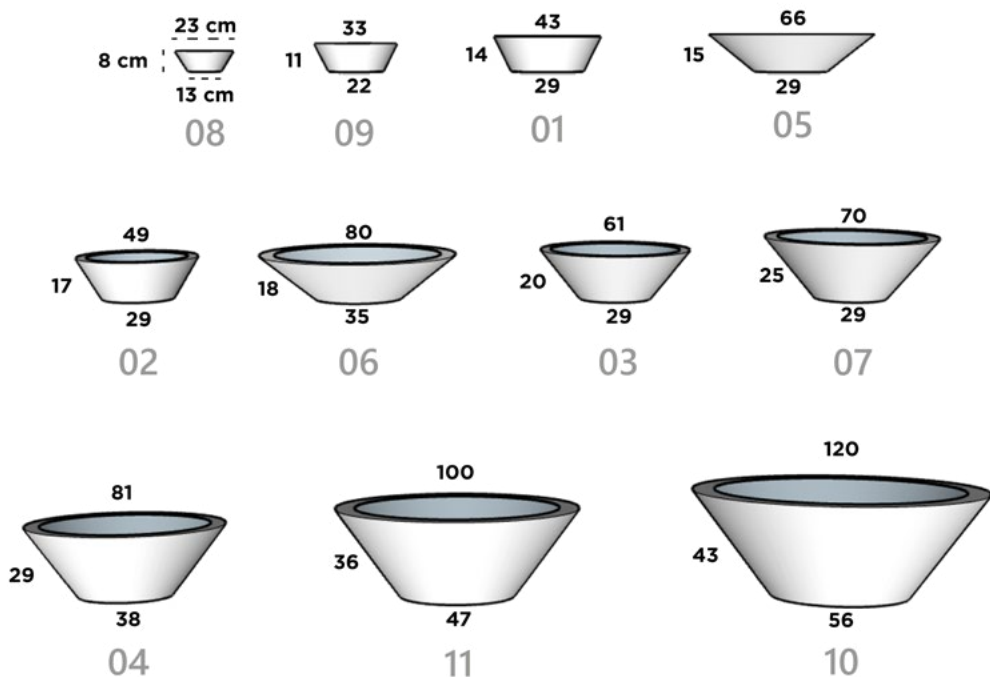

38 cm x 38 cm x 22 cm x 22 cm

TAZON KENIA 04

45 cm x 45 cm x 26 cm x 25 cm

TAZON KENIA 05

53 cm x 53 cm x 29 cm x 28 cm

TAZON LISO

Dimensiones: Diámetro Boca x Diámetro Base x Altura

TAZON LISO 01

43 cm x 29 cm x 14 cm

TAZON LISO 02

49 cm x 29 cm x 17 cm

TAZON LISO 03

61 cm x 29 cm x 20 cm

TAZON LISO 04

81 cm x 38 cm x 29 cm

TAZON LISO COLGANTE 05

66 cm x 29 cm x 15 cm

TAZON LISO COLGANTE 06

80 cm x 35 cm x 18 cm

TAZON LISO 07

70 cm x 29 cm x 25 cm

TAZON LISO 08

23 cm x 13 cm x 8 cm

TAZON LISO 09

33 cm x 22 cm x 11 cm

TAZON LISO 10

120 cm x 56 cm x 43 cm

TAZON LISO 11

100 cm x 47 cm x 36 cm

TAZON MONACO

Dimensiones: Diámetro Boca x Diámetro Base x Altura

TAZON MONACO MINI