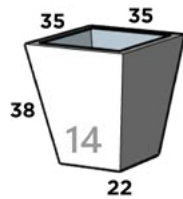

CONICO LISO 6

30 cm x 30 cm x 20 cm x 55 cm

CONICO LISO 7

28 cm x 28 cm x 17 cm x 30 cm

CONICO LISO 8 *

55 cm x 55 cm x 35 cm x 61 cm

*reforzado especial

CONICO LISO

Dimensiones: Largo x Ancho x Diámetro Base x Altura

CONICO LISO 9

32 cm x 32 cm x 20 cm x 70 cm

CONICO LISO 10*

39 cm x 39 cm x 25 cm x 86 cm

CONICO LISO 11*

46 cm x 46 cm x 30 cm x 100 cm

CONICO LISO 12

20 cm x 20 cm x 12 cm x 22 cm

CONICO LISO 13*

65 cm x 65 cm x 40 cm x 70 cm

CONICO LISO 14

35 cm x 35 cm x 22 cm x 38 cm

CONICO LISO 15

49 cm x 49 cm x 31 cm x 54 cm

CONICO LISO 16

56 cm x 56 cm x 38 cm x 122 cm

*reforzado especial

CONICO MADERA

Dimensiones: Largo x Ancho x Diámetro Base x Altura

CONICO MADERA 01

29 cm x 29 cm x 20 cm x 30 cm

CONICO MADERA 02

41 cm x 41 cm x 26 cm x 41 cm