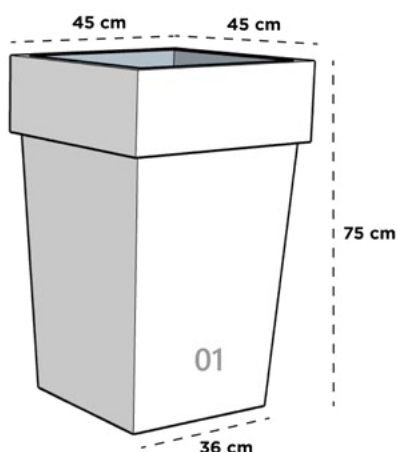

65 cm x 33 cm x 53/22 cm x 71 cm

PARÍS

Dimensiones: Diámetro Boca x Diámetro Base x Altura

PARIS MINI

17 cm x 11 cm x 17 cm

PARIS 01

48 cm x 35 cm x 37 cm

PARIS 02

32.5 cm x 23.5 cm x 31 cm

RAMSES

Dimensiones: Largo x Ancho x Diámetro Base x Altura

RAMSES 01

26 cm x 26 cm x 25 cm x 62 cm

RAMSES 02*

30 cm x 30 cm x 31 cm x 90 cm

RAMSES 03*

36 cm x 36 cm x 36 cm x 111 cm

ROMANA

Dimensiones: Largo x Ancho x Diámetro Base x Altura

ROMA 02

45 cm x 45 cm x 36 cm x 51 cm

ROMA 03

45 cm x 45 cm x 36 cm x 75 cm

RUSTICA

Dimensiones: Largo x Ancho x Altura

RUSTICA 01

54 cm x 54 cm x 50 cm

JARDINERA 47 RUSTICA

229 cm x 46 cm x 50 cm

TAZÓN CANCÚN

Dimensiones: Diámetro Boca x Cintura x Diámetro Base x Altura

TAZON CANCUN 01