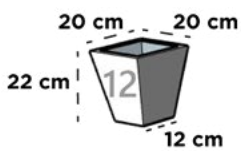

CLEOPATRA 02

33 cm x 32 cm x 90 cm

CLEOPATRA 03

37 cm x 37 cm x 111 cm

COLISEO

Dimensiones: Diámetro Boca x Diámetro Base x Altura

COLISEO 01

34 cm x 26 cm x 45 cm

Dimensiones: Largo x Ancho x Diámetro Base x Altura

CONICO LISO 9

32 cm x 32 cm x 20 cm x 70 cm

CONICO LISO 10*

39 cm x 39 cm x 25 cm x 86 cm

CONICO LISO 11*

46 cm x 46 cm x 30 cm x 100 cm

CONICO LISO 12

20 cm x 20 cm x 12 cm x 22 cm

CONICO LISO 13*

65 cm x 65 cm x 40 cm x 70 cm

CONICO LISO 14

35 cm x 35 cm x 22 cm x 38 cm

CONICO LISO 15

49 cm x 49 cm x 31 cm x 54 cm

CONICO LISO 16

56 cm x 56 cm x 38 cm x 122 cm

*reforzado especial

CONICO MADERA

Dimensiones: Largo x Ancho x Diámetro Base x Altura

CONICO MADERA 01

29 cm x 29 cm x 20 cm x 30 cm

CONICO MADERA 02

41 cm x 41 cm x 26 cm x 41 cm