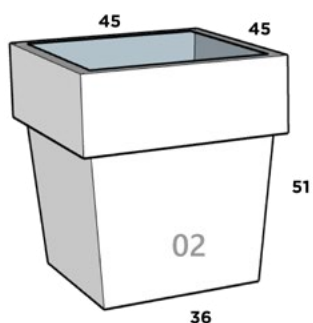

32.5 cm x 23.5 cm x 31 cm

RAMSES

Dimensiones: Largo x Ancho x Diámetro Base x Altura

RAMSES 01

26 cm x 26 cm x 25 cm x 62 cm

RAMSES 02*

30 cm x 30 cm x 31 cm x 90 cm

RAMSES 03*

36 cm x 36 cm x 36 cm x 111 cm

ROMANA

Dimensiones: Largo x Ancho x Diámetro Base x Altura

ROMA 02

45 cm x 45 cm x 36 cm x 51 cm

ROMA 03

45 cm x 45 cm x 36 cm x 75 cm

RUSTICA

Dimensiones: Largo x Ancho x Altura

RUSTICA 01

54 cm x 54 cm x 50 cm

JARDINERA 47 RUSTICA

229 cm x 46 cm x 50 cm

TAZÓN CANCÚN

Dimensiones: Diámetro Boca x Cintura x Diámetro Base x Altura

TAZON CANCUN 01