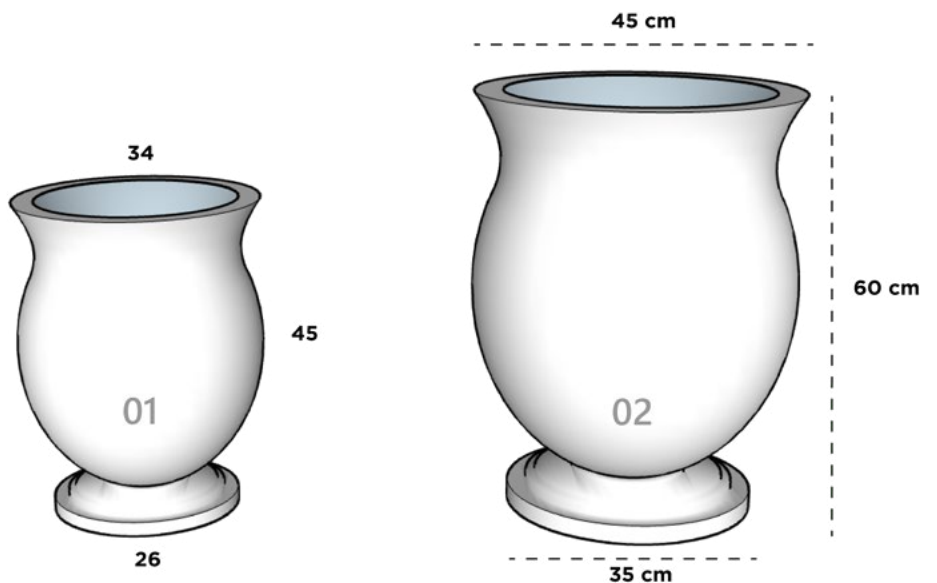

35 cm x 35 cm x 24.5 cm x 7.5 cm

BRASIL

Dimensiones: Diámetro Boca x Diámetro Base x Altura

BRASIL MINI

17 cm x 11 cm x 17.5 cm

BRASIL 03

55 cm x 35 cm x 60 cm

BRASIL 06

71 cm x 41 cm x 183 cm

CILINDRO CONICO 05

60 cm x 39 cm x 120 cm

**reforzado especial*

CLEOPATRA

Dimensiones: Diámetro Boca x Diámetro Base x Altura

CLEOPATRA 01

30 cm x 26 cm x 64 cm

CLEOPATRA 02

33 cm x 32 cm x 90 cm

CLEOPATRA 03

37 cm x 37 cm x 111 cm

COLISEO

Dimensiones: Diámetro Boca x Diámetro Base x Altura

COLISEO 01

34 cm x 26 cm x 45 cm

COLISEO 02

45 cm x 35 cm x 60 cm

CONICO LISO

Dimensiones: Largo x Ancho x Diámetro Base x Altura

CONICO LISO MINI

17 cm x 17 cm x 11 cm x 15 cm

CONICO LISO 1

44 cm x 24 cm x 45/15 cm x 25 cm