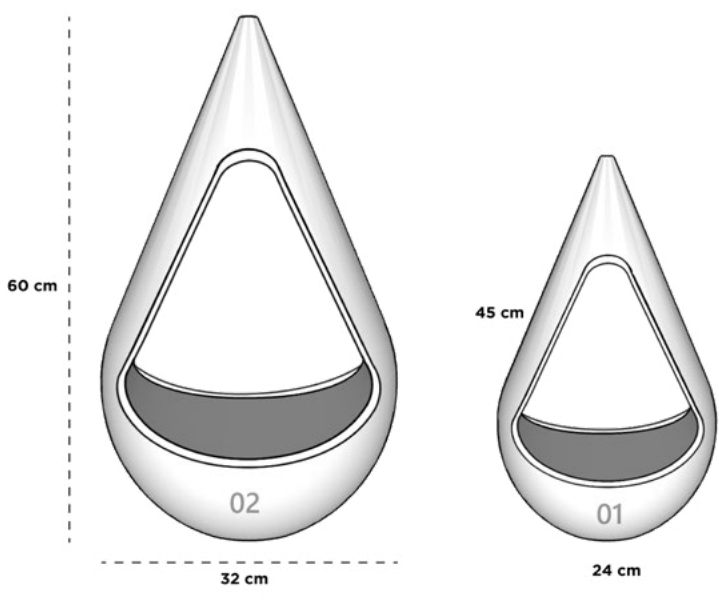

03

FLORERO

Dimensiones: Diámetro Boca x Diámetro Base x Altura

FLORERO 01

17 cm x 17 cm x 24 cm

FLORERO 02

17 cm x 17 cm x 30 cm

FLORERO 03

17 cm x 17 cm x 10 cm

FLORERO 04 C/CORONA

17 cm x 17 cm x 10 cm

FLORERO 05 C/CORONA

23 cm x 23 cm x 12 cm

GALA

Dimensiones: Largo x Ancho x Diámetro Base x Altura

GALA 01

12 cm x 12 cm x 10 cm x 10 cm

GALA 02

17 cm x 17 cm x 14 cm x 10 cm

GOTA DE AGUA PARED

Dimensiones: Diámetro Boca x Diámetro Base x Altura

GOTA DE AGUA PARED

2 cm x 10 cm x 19 cm

GOTA DE CIELO

Dimensiones: Diámetro x Altura

GOTA DE CIELO 01

24 cm x 45 cm

GOTA DE CIELO 02

32 cm x 60 cm

GRECIA

Dimensiones: Largo x Ancho x Diámetro Base x Altura

GRECIA CON/SIN NÚMERO