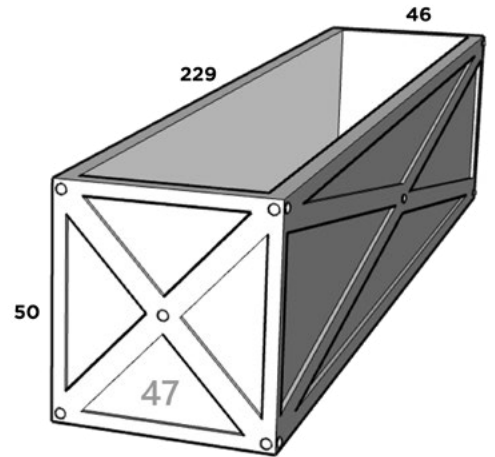

32.5 cm x 23.5 cm x 31 cm

RAMSES

Dimensiones: Largo x Ancho x Diámetro Base x Altura

RAMSES 01

26 cm x 26 cm x 25 cm x 62 cm

RAMSES 02*

30 cm x 30 cm x 31 cm x 90 cm

RAMSES 03*

36 cm x 36 cm x 36 cm x 111 cm

ROMANA

Dimensiones: Largo x Ancho x Diámetro Base x Altura

ROMA 02

45 cm x 45 cm x 36 cm x 51 cm

ROMA 03

45 cm x 45 cm x 36 cm x 75 cm

RUSTICA

Dimensiones: Largo x Ancho x Altura

RUSTICA 01

54 cm x 54 cm x 50 cm

JARDINERA 47 RUSTICA

229 cm x 46 cm x 50 cm

TAZÓN CANCÚN

Dimensiones: Diámetro Boca x Cintura x Diámetro Base x Altura

TAZON CANCUN 01