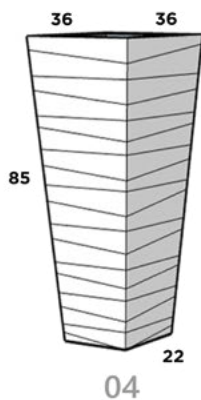

20 cm x 20 cm x 12 cm x 22 cm

CONICO LISO 13*

65 cm x 65 cm x 40 cm x 70 cm

CONICO LISO 14

35 cm x 35 cm x 22 cm x 38 cm

CONICO LISO 15

49 cm x 49 cm x 31 cm x 54 cm

CONICO LISO 16

56 cm x 56 cm x 38 cm x 122 cm

*reforzado especial

CONICO MADERA

Dimensiones: Largo x Ancho x Diámetro Base x Altura

CONICO MADERA 01

29 cm x 29 cm x 20 cm x 30 cm

CONICO MADERA 02

41 cm x 41 cm x 26 cm x 41 cm

CONICO MADERA 03

51 cm x 51 cm x 31 cm x 52 cm

CONICO MADERA 04

36 cm x 36 cm x 22 cm x 85 cm

CONICO MADERA 05

46 cm x 46 cm x 30 cm x 100 cm

CUADRADO

Dimensiones: Largo x Ancho x Diámetro Base x Altura

CUADRADO MINI

15 cm x 15 cm x 15 cm x 15 cm

CUADRADO 02

20 cm x 20 cm x 20 cm x 20 cm

CUADRADO 03

30 cm x 30 cm x 30 cm x 30 cm

CUADRADO 04

40 cm x 40 cm x 40 cm x 40 cm