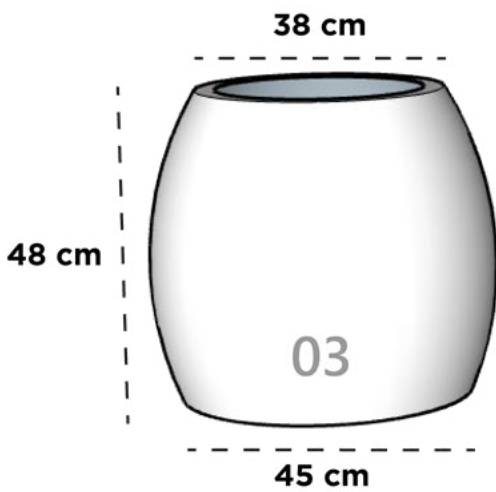

44.5 cm x 60.5 cm x 34.5 cm x 110 cm

KADABRA 1 c/vaso

31 cm x 40 cm x 22 cm x 73.5 cm

KADABRA 2 c/vaso

44.5 cm x 60.5 cm x 34.5 cm x 110 cm

KENIA

Dimensiones: Largo x Ancho x Diámetro Base x Altura

KENIA 01

53 cm x 53 cm x 30 cm x 70 cm

LISBOA

Dimensiones: Diámetro Boca x Cintura x Diámetro Base x Altura

LISBOA 01

24 cm x 33 cm x 28 cm x 30 cm

LISBOA 02

30 cm x 42 cm x 36 cm x 38 cm

LISBOA 03

38 cm x 53 cm x 45 cm x 48 cm

LUXOR

Dimensiones: Largo x Ancho x Diámetro Base x Altura

LUXOR 01

30 cm x 15 cm x 22/11 cm x 8 cm

LUXOR 02

40 cm x 20 cm x 30/15 cm x 9 cm

LUXOR 03

50 cm x 25 cm x 38/19 cm x 10 cm

LUXOR 04

60 cm x 30 cm x 45/23 cm x 11 cm

MARRUECOS

Dimensiones: Diámetro Boca x Diámetro Base x Altura

MARRUECOS MINI

20 cm x 25 cm x 15 cm

MARRUECOS 01