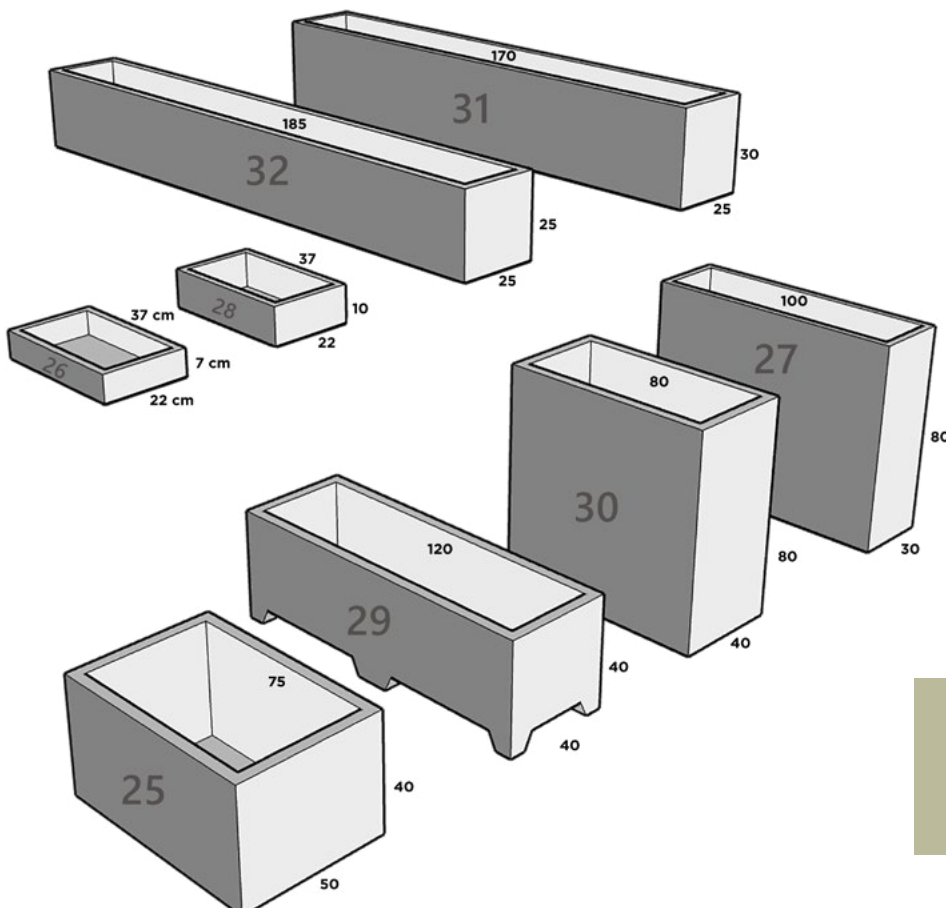

JARDINERA 30 c/patas.*

80 cm x 40 cm x 80 cm

JARDINERA 31*

170 cm x 25 cm x 30 cm

JARDINERA 32*

185 cm x 25 cm x 25 cm

*reforzado especial
~semireforzado

JARDINERA

Dimensiones: Largo x Ancho x Altura

JARDINERA 33~

122 cm x 61 cm x 61 cm

JARDINERA 34~

91 cm x 61 cm x 61 cm

JARDINERA 35~

84 cm x 61 cm x 61 cm

JARDINERA 36~

94 cm x 94 cm x 70 cm x 30 cm

TAZON KENIA

Dimensiones: Largo x Ancho x Diámetro Base x Altura

TAZON KENIA MINI

23 cm x 23 cm x 13 cm x 15 cm

TAZON KENIA 02

30 cm x 30 cm x 16 cm x 19 cm

TAZON KENIA 03