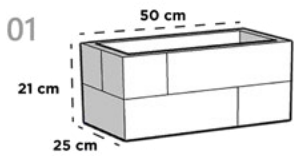

60 cm x 27 cm x 25 cm

JARDINERA 58

120 cm x 40 cm x 60 cm

JARDINERA 59

60 cm x 60 cm x 40 cm

*reforzado especial
~semireforzado

JARDINERA MADERA

Dimensiones: Largo x Ancho x Altura

JARDI-MADERA 01

50 cm x 25 cm x 21 cm

JARDI-MADERA 02

70 cm x 30 cm x 31 cm

JARDI-MADERA 03

90 cm x 35 cm x 41 cm

JARDI-MADERA 04

50 cm x 50 cm x 50 cm

JARDI-MADERA 05

100 cm x 35 cm x 40 cm

■ Complementalo con su base.
(Se vende por separado)

JARDINERA PARED

Dimensiones: Largo x Ancho x Altura

JARDINERA PARED 01

40 cm x 15 cm x 20 cm

JARDINERA PARED 02