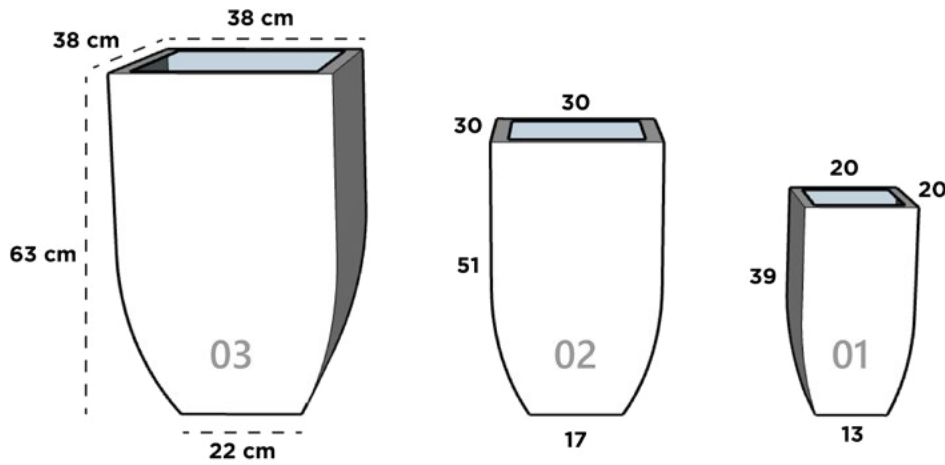

36 cm x 31.5 cm x 30 cm

BAHAMAS 03

19 cm x 14 cm x 36 cm

BAHAMAS 04

24 cm x 18 cm x 46 cm

BARCELONA

Dimensiones: Diámetro Boca x Diámetro Base x Altura

BARCELONA 01

CUADRADO 13 JARDI 46

80 cm x 80 cm x 80 cm x 40 cm

*reforzado especial

[INDICE](#)

CUADRADO CONICO

Dimensiones: Largo x Ancho x Diámetro Base x Altura

CUADRADO CONICO 01

20 cm x 20 cm x 13 cm x 39 cm

CUADRADO CONICO 02

30 cm x 30 cm x 17 cm x 51 cm

CUADRADO CONICO 03

38 cm x 38 cm x 22 cm x 63 cm

CUBO LISO

Dimensiones: Largo x Ancho x Diámetro Base x Altura

CUBO LISO 01

24 cm x 24 cm x 24 cm x 55 cm

CUBO LISO 02

24 cm x 24 cm x 24 cm x 75 cm

CUBO LISO 03*

30 cm x 30 cm x 30 cm x 85 cm

CUBO LISO 04*

30 cm x 30 cm x 30 cm x 100 cm

CUBO LISO 05

30 cm x 30 cm x 30 cm x 60 cm