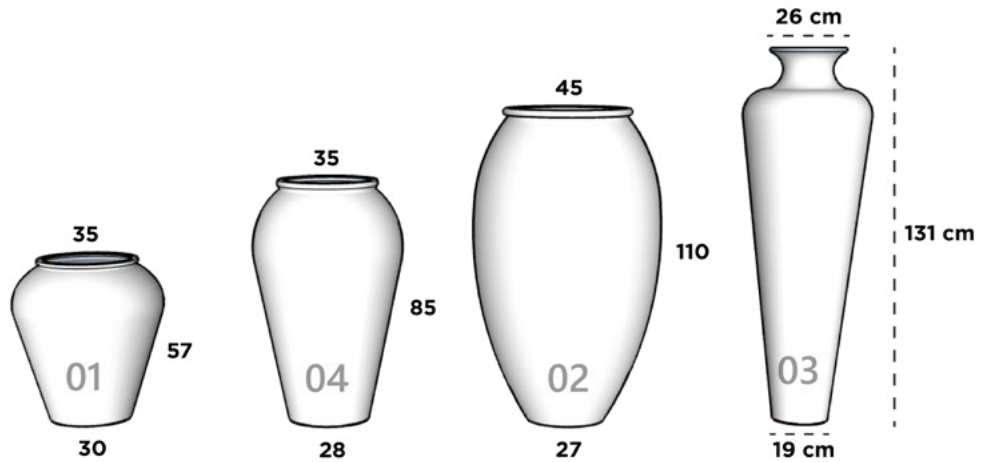

35 cm x 35 cm x 24.5 cm x 7.5 cm

BRASIL

Dimensiones: Diámetro Boca x Diámetro Base x Altura

BRASIL MINI

17 cm x 11 cm x 17.5 cm

BRASIL 03

55 cm x 35 cm x 60 cm

BRASIL 06

36 cm x 25 cm x 40 cm

BRASIL 01

35 cm x 23 cm x 30 cm

BRASIL 04

65 cm x 41 cm x 71 cm

BRASIL 02

45 cm x 29 cm x 49 cm

BRASIL 05

75 cm x 48 cm x 82 cm

CAIRO

Dimensiones: Diámetro Boca x Cintura x Diámetro Base x Altura

CAIRO 01

35 cm x 53 cm x 30 cm x 57 cm

CAIRO 02

45 cm x 65 cm x 27 cm x 110 cm

CAIRO 03

26 cm x 44 cm x 19 cm x 131 cm

CAIRO 04

35 cm x 52.5 cm x 28 cm x 85 cm

CANCUN

Dimensiones: Diámetro Boca x Cintura x Diámetro Base x Altura

CANCUN MINI

17 cm x 23 cm x 15 cm x 18.5 cm

CANCUN 01