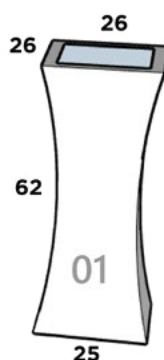

65 cm x 33 cm x 53/22 cm x 71 cm

PARÍS

Dimensiones: Diámetro Boca x Diámetro Base x Altura

PARIS MINI

17 cm x 11 cm x 17 cm

PARIS 01

48 cm x 35 cm x 37 cm

PARIS 02

68 cm x 39 cm x 84 cm

PARIS 07

39 cm x 28 cm x 30 cm

PARIS 08

75 cm x 50 cm x 100 cm

PARIS 09

71 cm x 40 cm x 40 cm

PARIS 10

32.5 cm x 23.5 cm x 31 cm

RAMSES

Dimensiones: Largo x Ancho x Diámetro Base x Altura

RAMSES 01

26 cm x 26 cm x 25 cm x 62 cm

RAMSES 02*

30 cm x 30 cm x 31 cm x 90 cm

RAMSES 03*

36 cm x 36 cm x 36 cm x 111 cm

ROMANA

Dimensiones: Largo x Ancho x Diámetro Base x Altura

ROMA 02

45 cm x 45 cm x 36 cm x 51 cm

ROMA 03

45 cm x 45 cm x 36 cm x 75 cm

RUSTICA