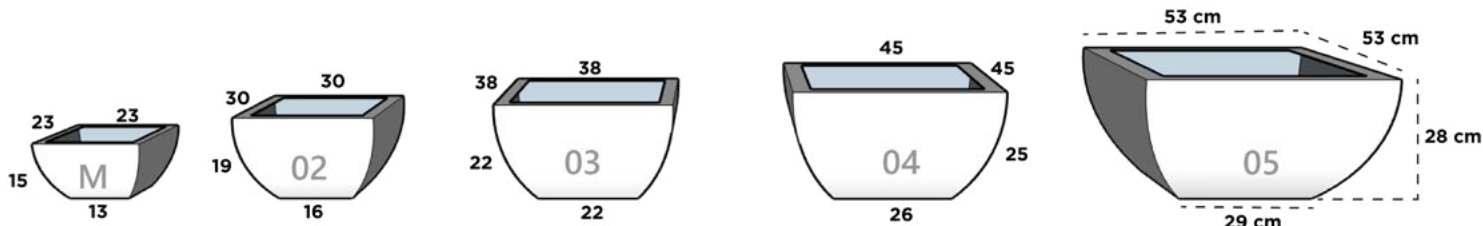

94 cm x 94 cm x 70 cm x 30 cm

TAZON KENIA

Dimensiones: Largo x Ancho x Diámetro Base x Altura

TAZON KENIA MINI

23 cm x 23 cm x 13 cm x 15 cm

TAZON KENIA 02

30 cm x 30 cm x 16 cm x 19 cm

TAZON KENIA 03

38 cm x 38 cm x 22 cm x 22 cm

TAZON KENIA 04

45 cm x 45 cm x 26 cm x 25 cm

TAZON KENIA 05

53 cm x 53 cm x 29 cm x 28 cm

TAZON LISO

Dimensiones: Diámetro Boca x Diámetro Base x Altura

TAZON LISO 01