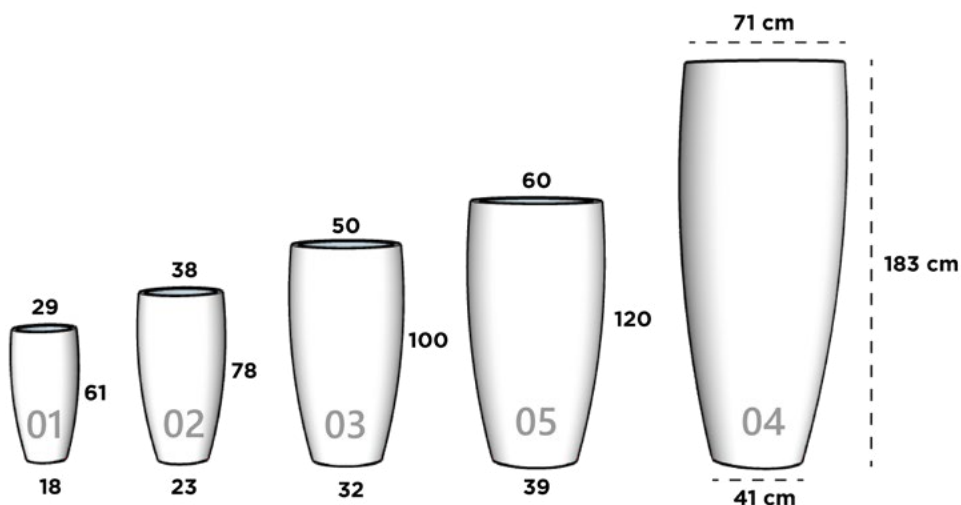

35 cm x 35 cm x 100 cm

CILINDRO 24

40 cm x 40 cm x 50 cm

CILINDRO 25

45 cm x 45 cm x 60 cm

CILINDRO CONICO

Dimensiones: Diámetro Boca x Diámetro Base x Altura

CILINDRO CONICO 01

29 cm x 18 cm x 61 cm

CILINDRO CONICO 02

38 cm x 23 cm x 78 cm

CILINDRO CONICO 03

50 cm x 32 cm x 100 cm

CILINDRO CONICO 04 (*ref. 3 capas)

71 cm x 41 cm x 183 cm

CILINDRO CONICO 04 (*ref. 2 capas)

71 cm x 41 cm x 183 cm

CILINDRO CONICO 05

60 cm x 39 cm x 120 cm

**reforzado especial*

CLEOPATRA

Dimensiones: Diámetro Boca x Diámetro Base x Altura

CLEOPATRA 01

30 cm x 26 cm x 64 cm

CLEOPATRA 02

33 cm x 32 cm x 90 cm

CLEOPATRA 03

37 cm x 37 cm x 111 cm

COLISEO

Dimensiones: Diámetro Boca x Diámetro Base x Altura

COLISEO 01

34 cm x 26 cm x 45 cm