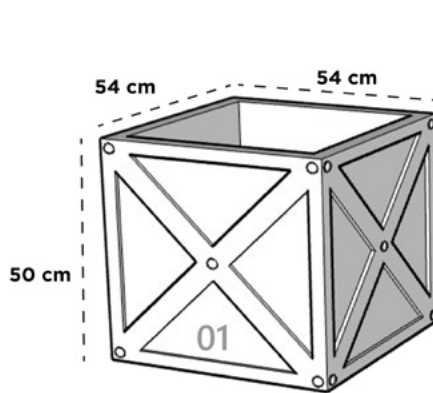

32.5 cm x 23.5 cm x 31 cm

RAMSES

Dimensiones: Largo x Ancho x Diámetro Base x Altura

RAMSES 01

26 cm x 26 cm x 25 cm x 62 cm

RAMSES 02*

30 cm x 30 cm x 31 cm x 90 cm

RAMSES 03*

36 cm x 36 cm x 36 cm x 111 cm

ROMANA

Dimensiones: Largo x Ancho x Diámetro Base x Altura

ROMA 02

45 cm x 45 cm x 36 cm x 51 cm

ROMA 03

45 cm x 45 cm x 36 cm x 75 cm

RUSTICA

Dimensiones: Largo x Ancho x Altura

RUSTICA 01

54 cm x 54 cm x 50 cm

JARDINERA 47 RUSTICA

229 cm x 46 cm x 50 cm

TAZÓN CANCÚN

Dimensiones: Diámetro Boca x Cintura x Diámetro Base x Altura

TAZON CANCUN 01