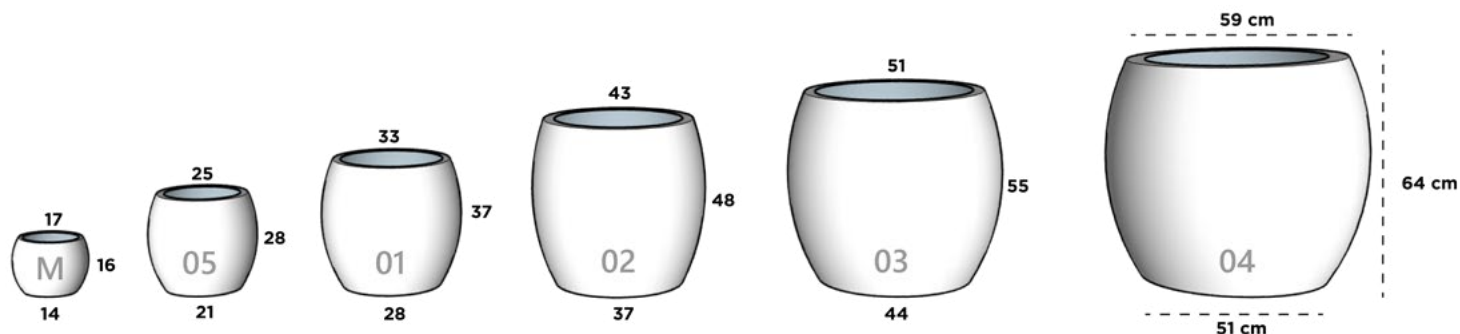

45 cm x 30 cm x 30/20 cm x 56 cm

HAWAI

Dimensiones: Diámetro Boca x Cintura x Diámetro Base x Altura

HAWAI MINI

17 cm x 20 cm x 14 cm x 16 cm

HAWAI 01

33 cm x 40 cm x 28 cm x 37 cm

HAWAI 02

43 cm x 50 cm x 37 cm x 48 cm

HAWAI 03

51 cm x 61 cm x 44 cm x 55 cm

HAWAI 04

59 cm x 71 cm x 51 cm x 64 cm

HAWAI 05

25 cm x 30 cm x 21 cm x 28 cm

HOLANDA

Dimensiones: Largo x Ancho x Diámetro Base x Altura

HOLANDA MINI

17 cm x 17 cm x 10 cm x 16 cm

HOLANDA 01

48 cm x 48 cm x 30 cm x 48 cm

HOLANDA 02

60 cm x 60 cm x 38 cm x 60 cm

HOLANDA 03