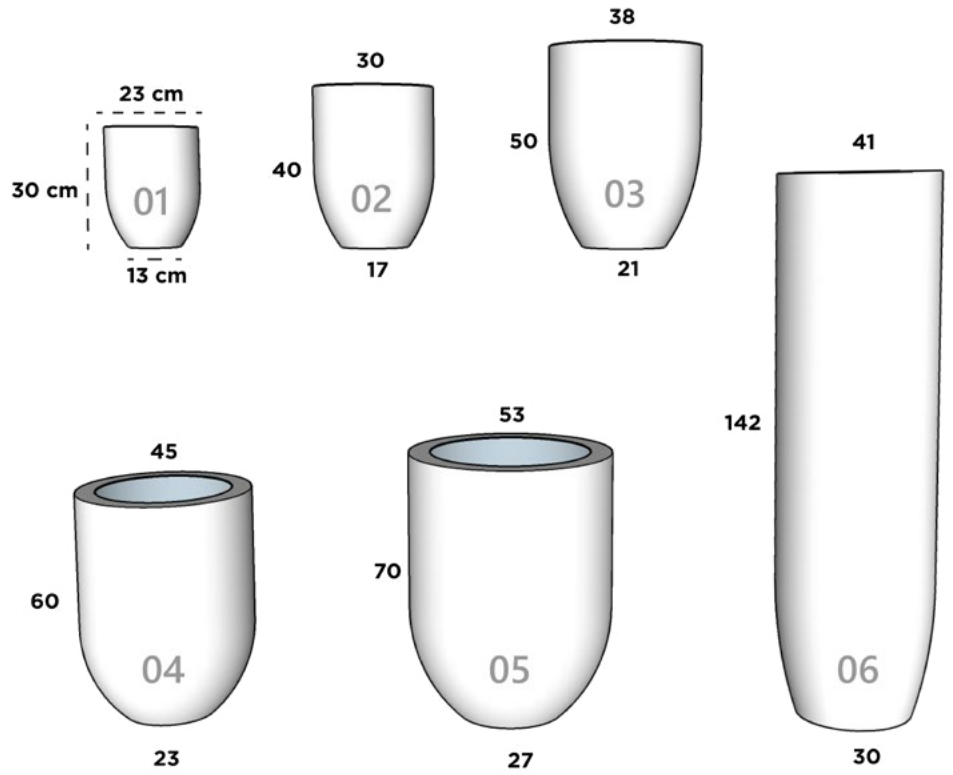

33 cm x 45 cm x 90 cm

MONACO

Dimensiones: Diámetro Boca x Diámetro Base x Altura

MONACO 01

23 cm x 13 cm x 30 cm

MONACO 02

30 cm x 17 cm x 40 cm

MONACO 03

38 cm x 21 cm x 50 cm

MONACO 04

45 cm x 23 cm x 60 cm

MONACO 05

53 cm x 27 cm x 70 cm

MONACO 06

41 cm x 30 cm x 142 cm

MONACO ESTRIADA

Dimensiones: Diámetro Boca x Diámetro Base x Altura

MONACO ESTRIADA 01

45 cm x 32 cm x 25 cm

MONACO ESTRIADA 02

38 cm x 32 cm x 38 cm

MONACO ESTRIADA 03

45 cm x 32 cm x 45 cm

MONACO ESTRIADA 04