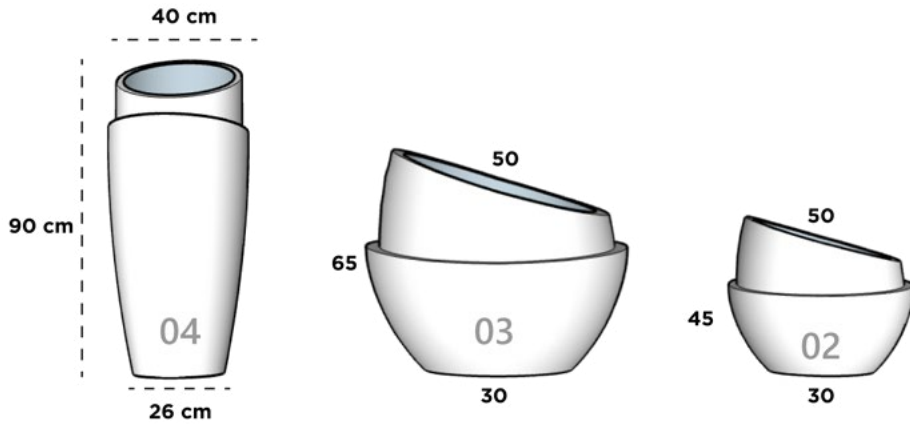

38 cm x 58 cm x 42 cm x 60 cm

DIAMANTE 04

30 cm x 46 cm x 34 cm x 80 cm

DIAMANTE 05

38 cm x 58 cm x 42 cm x 100 cm

DIAMANTE 06

38 cm x 58 cm x 42 cm x 120 cm

DUBAI

Dimensiones: Diámetro Boca x Cintura x Diámetro Base x Altura

DUBAI 01

31 cm x 40 cm x 22 cm x 73.2 cm

DUBAI 02

44.5 cm x 60.5 cm x 34.5 cm x 110 cm

DUBAI 03

38 cm x 50 cm x 28 cm x 92 cm

DUNA

Dimensiones: Diámetro Boca x Diámetro Base x Altura

DUNA 02

50 cm x 30 cm x 45 cm

DUNA 03

50 cm x 30 cm x 65 cm

DUNA 04

40 cm x 26 cm x 90 cm

ESFERICA

Dimensiones: Diámetro Boca x Cintura x Altura

ESFERICA 01

30 cm x 48.5 x 46 cm

ESFERICA 02

35 cm x 60 cm x 54 cm

ESFERICA 03

40 cm x 68 cm x 59 cm

ESFERICA 04