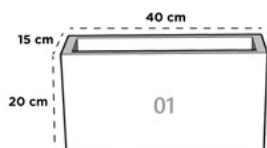

60 cm x 27 cm x 25 cm

JARDINERA 58

120 cm x 40 cm x 60 cm

JARDINERA 59

60 cm x 60 cm x 40 cm

*reforzado especial
~semireforzado

JARDINERA MADERA

Dimensiones: Largo x Ancho x Altura

JARDI-MADERA 01

50 cm x 25 cm x 21 cm

JARDI-MADERA 02

70 cm x 30 cm x 31 cm

JARDI-MADERA 03

90 cm x 35 cm x 41 cm

JARDI-MADERA 04

50 cm x 50 cm x 50 cm

JARDI-MADERA 05

100 cm x 35 cm x 40 cm

■ Complementalo con su base.
(Se vende por separado)

JARDINERA PARED

Dimensiones: Largo x Ancho x Altura

JARDINERA PARED 01

40 cm x 15 cm x 20 cm

JARDINERA PARED 02

80 cm x 15 cm x 20 cm

JARDINERA PARED 03

120 cm x 15 cm x 20 cm

KADABRA

Dimensiones: Diámetro Boca x Cintura x Diámetro Base x Altura

KADABRA 01

31 cm x 40 cm x 22 cm x 73.5 cm

KADABRA 02