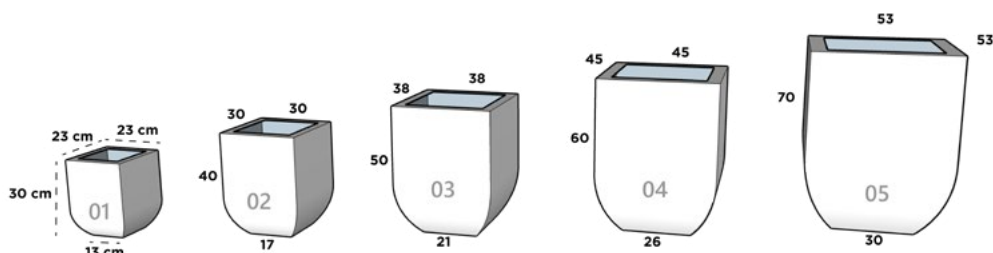

80 cm x 15 cm x 20 cm

JARDINERA PARED 03

120 cm x 15 cm x 20 cm

KADABRA

Dimensiones: Diámetro Boca x Cintura x Diámetro Base x Altura

KADABRA 01

31 cm x 40 cm x 22 cm x 73.5 cm

KADABRA 02

44.5 cm x 60.5 cm x 34.5 cm x 110 cm

KADABRA 1 c/vaso

31 cm x 40 cm x 22 cm x 73.5 cm

KADABRA 2 c/vaso

44.5 cm x 60.5 cm x 34.5 cm x 110 cm

KENIA

Dimensiones: Largo x Ancho x Diámetro Base x Altura

KENIA 01

23 cm x 23 cm x 13 cm x 30 cm

KENIA 02

30 cm x 30 cm x 17 cm x 40 cm

KENIA 03

38 cm x 38 cm x 21 cm x 50 cm

KENIA 04

45 cm x 45 cm x 26 cm x 60 cm

KENIA 05*

53 cm x 53 cm x 30 cm x 70 cm

LISBOA

Dimensiones: Diámetro Boca x Cintura x Diámetro Base x Altura

LISBOA 01

24 cm x 33 cm x 28 cm x 30 cm

LISBOA 02

30 cm x 42 cm x 36 cm x 38 cm

LISBOA 03