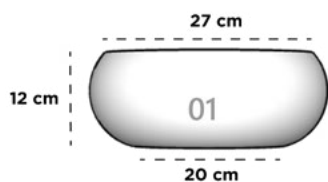

36 cm x 36 cm x 36 cm x 111 cm

ROMANA

Dimensiones: Largo x Ancho x Diámetro Base x Altura

ROMA 02

45 cm x 45 cm x 36 cm x 51 cm

ROMA 03

45 cm x 45 cm x 36 cm x 75 cm

RUSTICA

Dimensiones: Largo x Ancho x Altura

RUSTICA 01

54 cm x 54 cm x 50 cm

JARDINERA 47 RUSTICA

229 cm x 46 cm x 50 cm

TAZÓN CANCÚN

Dimensiones: Diámetro Boca x Cintura x Diámetro Base x Altura

TAZON CANCUN 01

27 cm x 31 cm x 20 cm x 12 cm

TAZON CANCUN 02

32 cm x 38 cm x 24 cm x 15 cm

TAZON CANCUN 03

37 cm x 45 cm x 28 cm x 18 cm

TAZON CONICO LISO

Dimensiones: Largo x Ancho x Diámetro Base x Altura

TAZON CONICO LISO