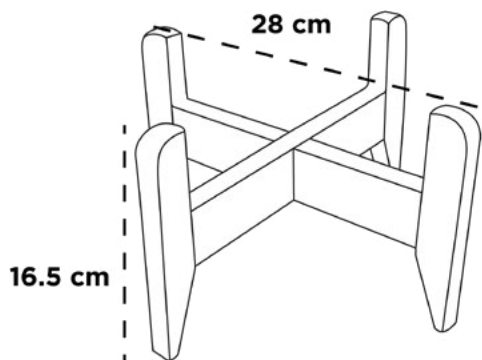

HUERTA VERTICAL

Dimensiones: Largo x Ancho x Altura

JARDIN VERTICAL 01

50 cm x 15 cm x 50 cm

HUERTA VERTICAL 02

80 cm x 24 cm x 109 cm

COLECTOR DE AGUA

60 cm x 10 cm x 20 cm

SISTEMA FLOTANTE HIDROPONIA

Dimensiones: Largo x Ancho x Diámetro Base x Altura

Diámetro Boca x Altura

SISTEMA FLOTANTE 01

75 cm x 75 cm x 75/75 cm x 25 cm

SISTEMA FLOTANTE 02

150 cm x 75 cm x 75/150 cm x 25 cm

SISTEMA FLOTANTE 03

120 cm x 25 cm

BASES PARA MACETAS

BASE DE MADERA

Dimensiones: Largo x Ancho x Altura

BASE DE MADERA P/FLORERO 04

20 cm x 20 cm x 12.5 cm

BASE DE MADERA P/FLORERO 05

28 cm x 28 cm x 16.5 cm

BASE DE FORJA

Dimensiones: Largo x Ancho x Altura

BASE DE FORJA 01

80 cm x 28 cm x 42 cm

BASE DE FORJA 02

48 cm x 20 cm x 65 cm

BASE DE FORJA 03