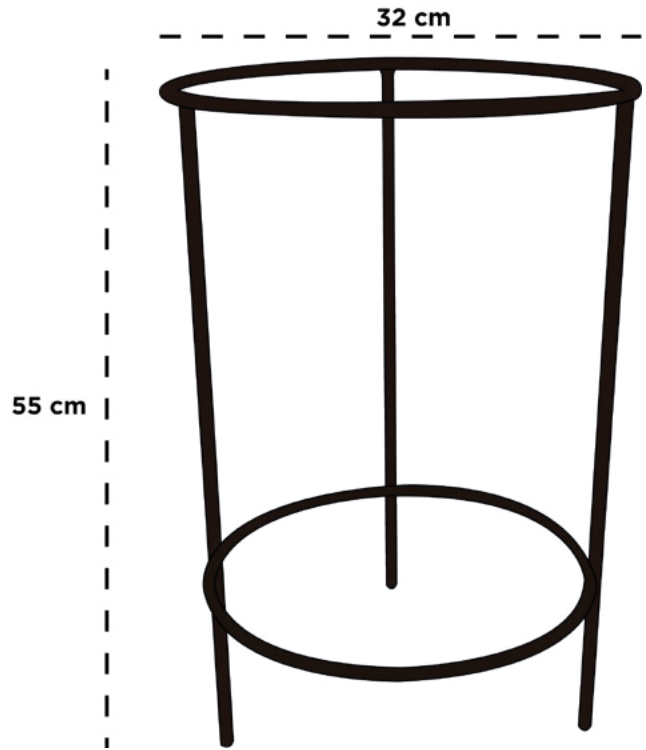

80 cm x 34 cm x 80 cm

BASE JARDI-MADERA 05

100 cm x 35 cm x 8 cm

Dimensiones: Diámetro Boca x Altura

BASE 4 PATAS VARILLA REDONDA DE 3/8" B10

24 cm x 65 cm

BASE 4 PATAS VARILLA REDONDA DE 3/8" B11

24 cm x 80 cm

**B23 para Cilindro #8, 9 y 10.*

Dimensiones: Diámetro Boca x Altura

BASE 3 PATAS VARILLA REDONDA DE 3/8" B30

32 cm x 55 cm

** Para Venecia Ovala-05, y similares de diámetro mayor a 32cms*

Dimensiones: Diámetro Boca x Altura

BASE 3 PATAS TRIANGULAR VARILLA CUADRADA DE 3/8" B40

34 cm x 50 cm

** Para Venecia Ovalada -03*

Dimensiones: Diámetro Boca x Altura

BASE 4 PATAS PTR 3/4" B50

24 cm x 65 cm

BASE 4 PATAS PTR 3/4" B51

24 cm x 80 cm