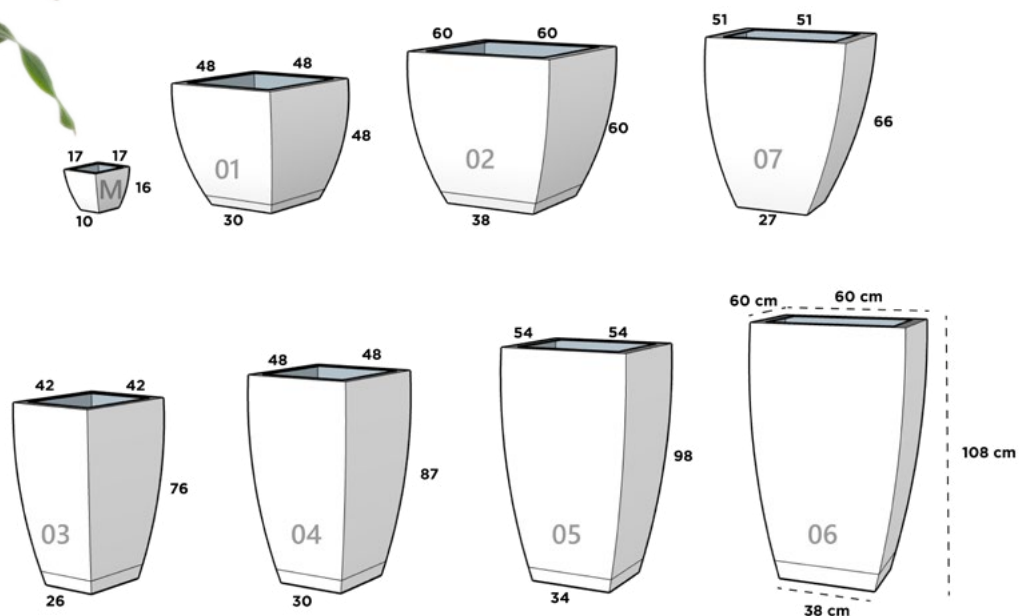

43 cm x 50 cm x 37 cm x 48 cm

HAWAI 03

51 cm x 61 cm x 44 cm x 55 cm

HAWAI 04

59 cm x 71 cm x 51 cm x 64 cm

HAWAI 05

25 cm x 30 cm x 21 cm x 28 cm

HOLANDA

Dimensiones: Largo x Ancho x Diámetro Base x Altura

HOLANDA MINI

17 cm x 17 cm x 10 cm x 16 cm

HOLANDA 01

48 cm x 48 cm x 30 cm x 48 cm

HOLANDA 02

60 cm x 60 cm x 38 cm x 60 cm

HOLANDA 03

42 cm x 42 cm x 26 cm x 76 cm

HOLANDA 04

48 cm x 48 cm x 30 cm x 87 cm

HOLANDA 05*

54 cm x 54 cm x 34 cm x 98 cm

HOLANDA 06*

60 cm x 60 cm x 38 cm x 108 cm

HOLANDA 07

s/plato integrado

51 cm x 51 cm x 27 cm x 66 cm

*reforzado especial

INDIANA

Dimensiones: Diámetro Boca x Cintura x Diámetro Base x Altura

INDIANA MINI

20 cm x 25 cm x 20 cm x 15 cm

INDIANA 01