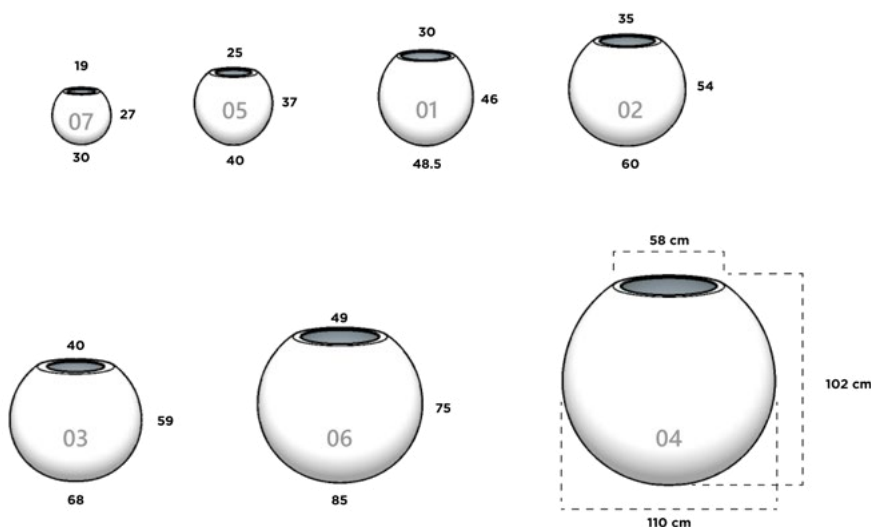

Dimensiones: Diámetro Boca x Cintura x Altura

ESFERICA 01

30 cm x 48.5 x 46 cm

ESFERICA 02

35 cm x 60 cm x 54 cm

ESFERICA 03

40 cm x 68 cm x 59 cm

ESFERICA 04

58 cm x 110 cm x 102 cm

ESFERICA 05

25 cm x 40 cm x 37 cm

ESFERICA 06

49 cm x 85 cm x 75 cm

ESFERICA 07

19 cm x 30 cm x 27 cm

FLORENCIA

Dimensiones: Diámetro Boca x Diámetro Base x Altura

FLORENCIA 02

59 cm x 26 cm x 32 cm

FLORENCIA 03

71 cm x 33 cm x 37 cm

26

02

33 cm