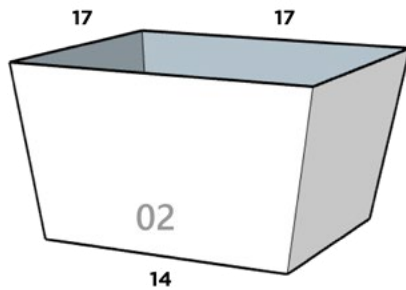

03

FLORERO

Dimensiones: Diámetro Boca x Diámetro Base x Altura

FLORERO 01

17 cm x 17 cm x 24 cm

FLORERO 02

17 cm x 17 cm x 30 cm

FLORERO 03

17 cm x 17 cm x 10 cm

FLORERO 04 C/CORONA

17 cm x 17 cm x 10 cm

FLORERO 05 C/CORONA

23 cm x 23 cm x 12 cm

GALA

Dimensiones: Largo x Ancho x Diámetro Base x Altura

GALA 01

12 cm x 12 cm x 10 cm x 10 cm

GALA 02

17 cm x 17 cm x 14 cm x 10 cm

GOTA DE AGUA PARED

Dimensiones: Diámetro Boca x Diámetro Base x Altura

GOTA DE AGUA PARED

2 cm x 10 cm x 19 cm

GOTA DE CIELO