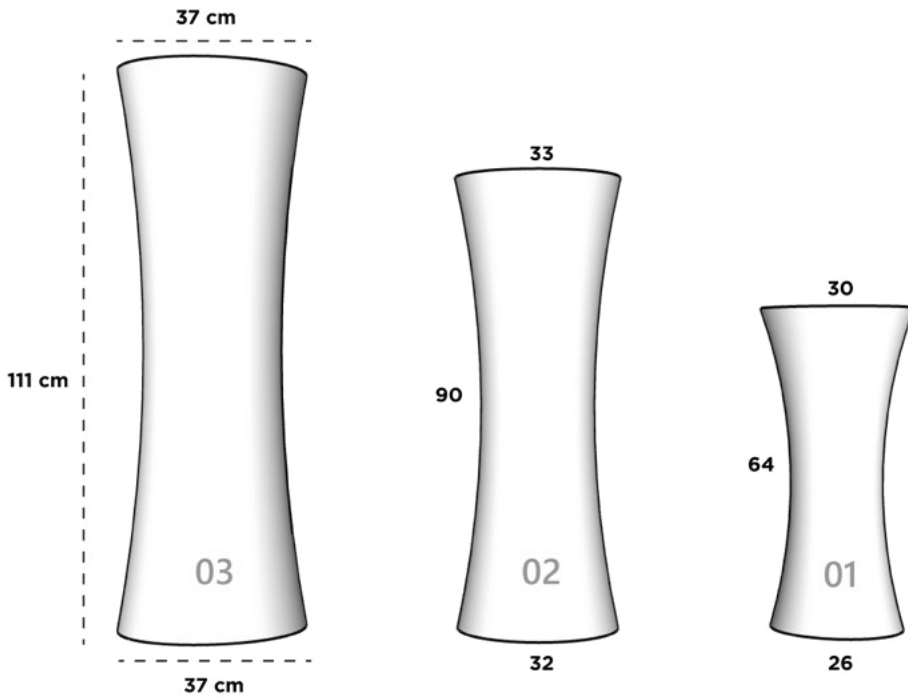

35 cm x 35 cm x 100 cm

CILINDRO 24

40 cm x 40 cm x 50 cm

CILINDRO 25

45 cm x 45 cm x 60 cm

CILINDRO CONICO

Dimensiones: Diámetro Boca x Diámetro Base x Altura

CILINDRO CONICO 01

29 cm x 18 cm x 61 cm

CILINDRO CONICO 02

38 cm x 23 cm x 78 cm

CILINDRO CONICO 03

50 cm x 32 cm x 100 cm

CILINDRO CONICO 04 (*ref. 3 capas)

71 cm x 41 cm x 183 cm

CILINDRO CONICO 04 (*ref. 2 capas)

71 cm x 41 cm x 183 cm

CILINDRO CONICO 05

60 cm x 39 cm x 120 cm

**reforzado especial*

CLEOPATRA

Dimensiones: Diámetro Boca x Diámetro Base x Altura

CLEOPATRA 01

30 cm x 26 cm x 64 cm

CLEOPATRA 02

33 cm x 32 cm x 90 cm

CLEOPATRA 03

37 cm x 37 cm x 111 cm

COLISEO

Dimensiones: Diámetro Boca x Diámetro Base x Altura

COLISEO 01

34 cm x 26 cm x 45 cm