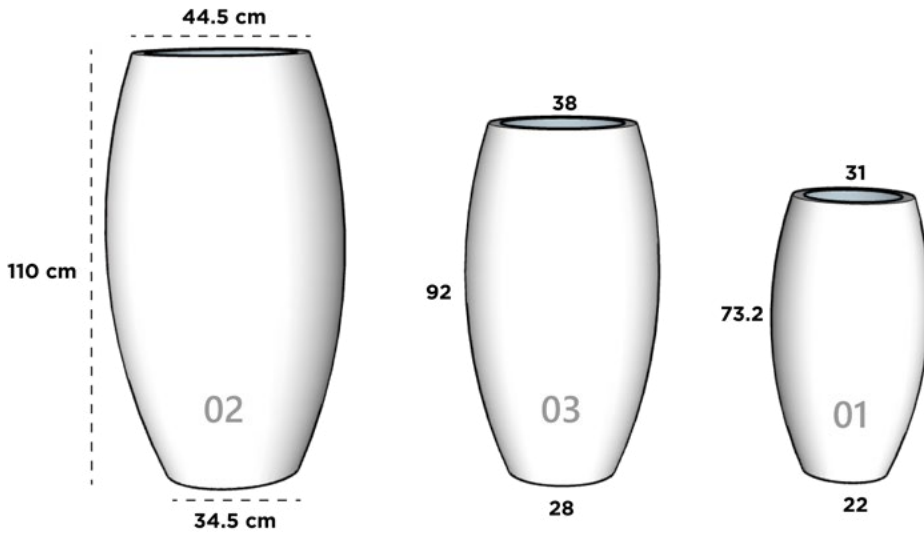

38 cm x 58 cm x 42 cm x 60 cm

DIAMANTE 04

30 cm x 46 cm x 34 cm x 80 cm

DIAMANTE 05

38 cm x 58 cm x 42 cm x 100 cm

DIAMANTE 06

38 cm x 58 cm x 42 cm x 120 cm

DUBAI

Dimensiones: Diámetro Boca x Cintura x Diámetro Base x Altura

DUBAI 01

31 cm x 40 cm x 22 cm x 73.2 cm

DUBAI 02

44.5 cm x 60.5 cm x 34.5 cm x 110 cm

DUBAI 03

38 cm x 50 cm x 28 cm x 92 cm

DUNA

Dimensiones: Diámetro Boca x Diámetro Base x Altura

DUNA 02

50 cm x 30 cm x 45 cm

DUNA 03

50 cm x 30 cm x 65 cm

DUNA 04

40 cm x 26 cm x 90 cm

ESFERICA

Dimensiones: Diámetro Boca x Cintura x Altura

ESFERICA 01

30 cm x 48.5 x 46 cm

ESFERICA 02

35 cm x 60 cm x 54 cm

ESFERICA 03

40 cm x 68 cm x 59 cm

ESFERICA 04