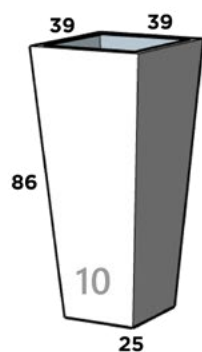

CLEOPATRA 02

33 cm x 32 cm x 90 cm

CLEOPATRA 03

37 cm x 37 cm x 111 cm

COLISEO

Dimensiones: Diámetro Boca x Diámetro Base x Altura

COLISEO 01

34 cm x 26 cm x 45 cm

Dimensiones: Largo x Ancho x Diámetro Base x Altura

CONICO LISO 9

32 cm x 32 cm x 20 cm x 70 cm

CONICO LISO 10*

39 cm x 39 cm x 25 cm x 86 cm

CONICO LISO 11*

46 cm x 46 cm x 30 cm x 100 cm

CONICO LISO 12

20 cm x 20 cm x 12 cm x 22 cm

CONICO LISO 13*

65 cm x 65 cm x 40 cm x 70 cm

CONICO LISO 14

35 cm x 35 cm x 22 cm x 38 cm

CONICO LISO 15

49 cm x 49 cm x 31 cm x 54 cm

CONICO LISO 16

56 cm x 56 cm x 38 cm x 122 cm

*reforzado especial

CONICO MADERA

Dimensiones: Largo x Ancho x Diámetro Base x Altura

CONICO MADERA 01

29 cm x 29 cm x 20 cm x 30 cm

CONICO MADERA 02

41 cm x 41 cm x 26 cm x 41 cm