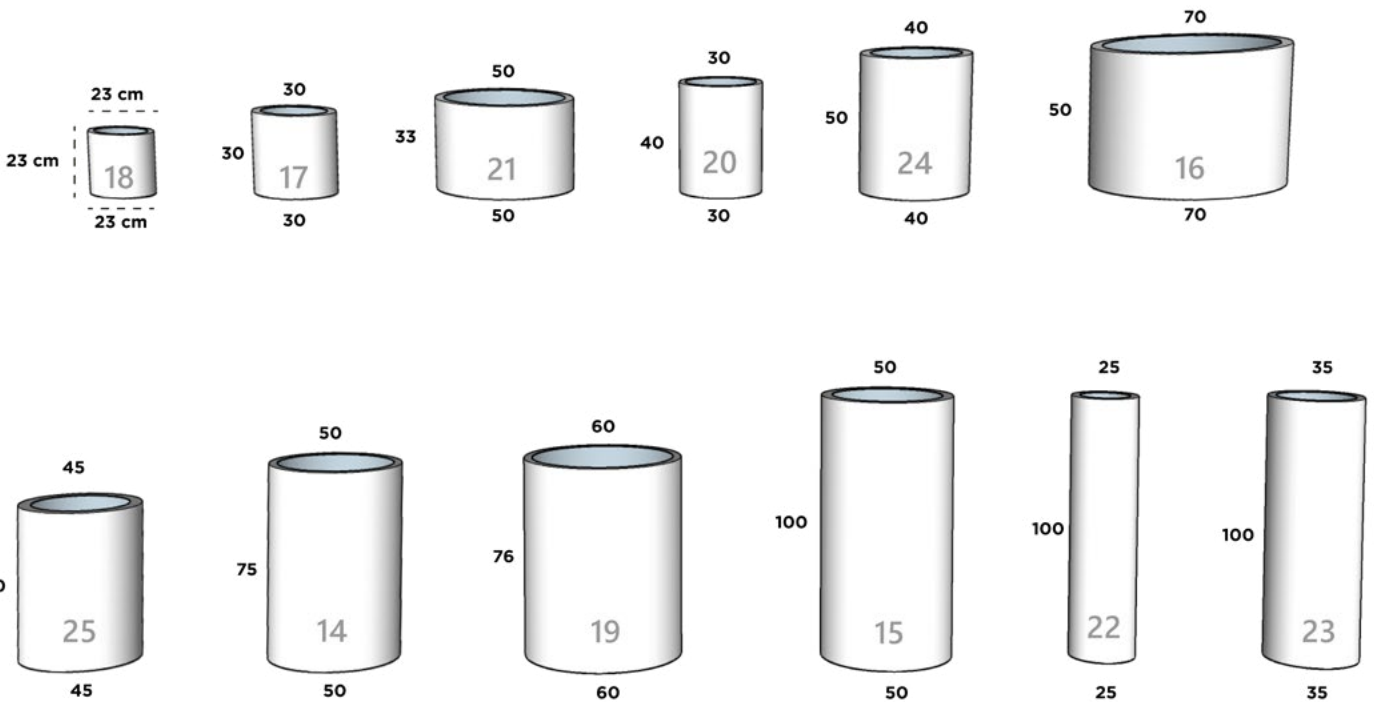

80 cm x 80 cm x 80 cm

CILINDRO 13

40 cm x 40 cm x 30 cm

CILINDRO

Dimensiones: Diámetro Boca x Diámetro Base x Altura

CILINDRO 14

50 cm x 50 cm x 75 cm

CILINDRO 15

50 cm x 50 cm x 100 cm

CILINDRO 16

70 cm x 70 cm x 50 cm

CILINDRO 17 (sin cruz inferior)

30 cm x 30 cm x 30 cm

CILINDRO 18 (sin cruz inferior)

23 cm x 23 cm x 23 cm

CILINDRO 19

60 cm x 60 cm x 76 cm

CILINDRO 20

30 cm x 30 cm x 40 cm

CILINDRO 21

50 cm x 50 cm x 33 cm

CILINDRO 22

25 cm x 25 cm x 100 cm

CILINDRO 23

35 cm x 35 cm x 100 cm

CILINDRO 24

40 cm x 40 cm x 50 cm

CILINDRO 25

45 cm x 45 cm x 60 cm

CILINDRO CONICO

Dimensiones: Diámetro Boca x Diámetro Base x Altura

CILINDRO CONICO 01