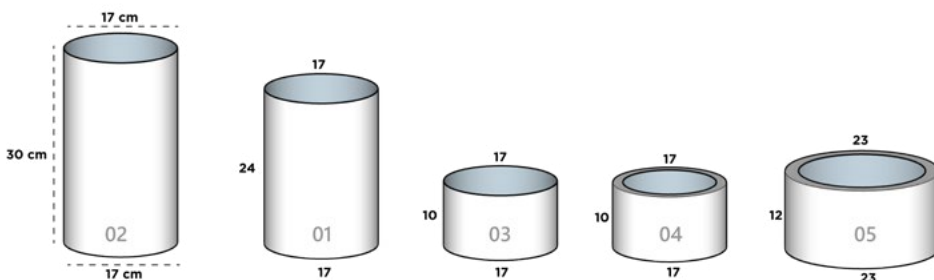

03

FLORERO

Dimensiones: Diámetro Boca x Diámetro Base x Altura

FLORERO 01

17 cm x 17 cm x 24 cm

FLORERO 02

17 cm x 17 cm x 30 cm

FLORERO 03

17 cm x 17 cm x 10 cm

FLORERO 04 C/CORONA

17 cm x 17 cm x 10 cm

FLORERO 05 C/CORONA

23 cm x 23 cm x 12 cm

GALA

Dimensiones: Largo x Ancho x Diámetro Base x Altura

GALA 01