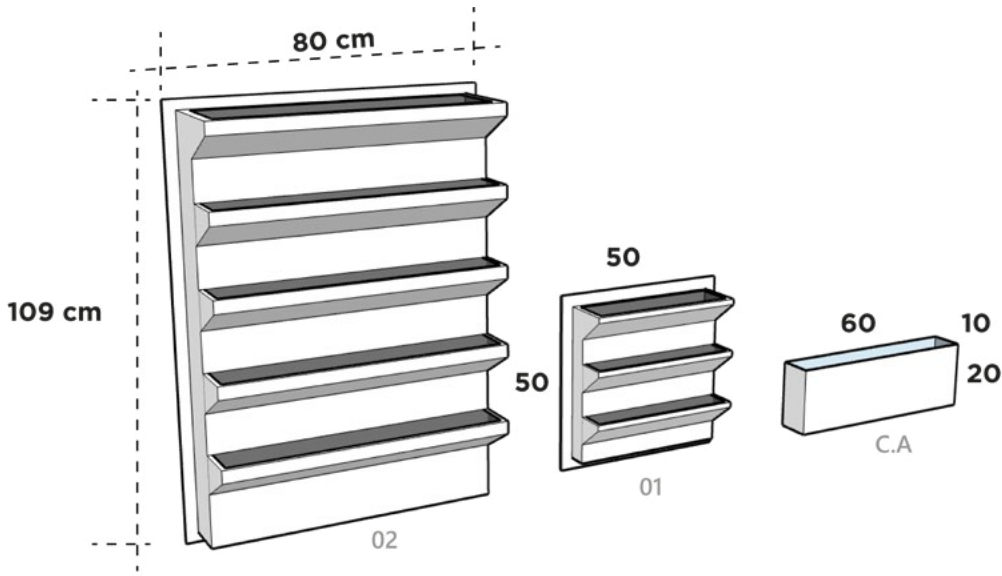

VICTORY

Dimensiones: Largo x Ancho x Diámetro Base x Altura

VICTORY

84 cm x 24 cm x 43/25 cm x 60 cm

MACETA-BANCA VIENA

Dimensiones: Diámetro Boca x Altura

MACETA-BANCA VIENA

120 cm x 70 cm

HUERTA VERTICAL

Dimensiones: Largo x Ancho x Altura

JARDIN VERTICAL 01

50 cm x 15 cm x 50 cm

HUERTA VERTICAL 02

80 cm x 24 cm x 109 cm

COLECTOR DE AGUA

60 cm x 10 cm x 20 cm

SISTEMA FLOTANTE HIDROPONIA

Dimensiones: Largo x Ancho x Diámetro Base x Altura

Diámetro Boca x Altura

SISTEMA FLOTANTE 01

75 cm x 75 cm x 75/75 cm x 25 cm

SISTEMA FLOTANTE 02

150 cm x 75 cm x 75/150 cm x 25 cm