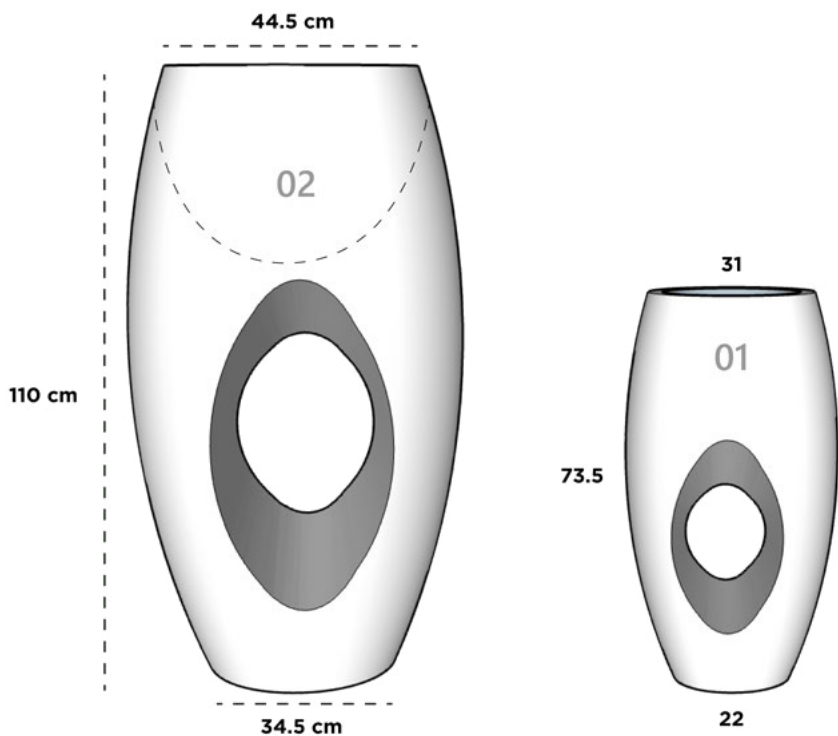

JARDI-MADERA 05

100 cm x 35 cm x 40 cm

■ Complementalo con su base.
(Se vende por separado)

JARDINERA PARED

Dimensiones: Largo x Ancho x Altura

JARDINERA PARED 01

40 cm x 15 cm x 20 cm

JARDINERA PARED 02

80 cm x 15 cm x 20 cm

JARDINERA PARED 03

120 cm x 15 cm x 20 cm

KADABRA

Dimensiones: Diámetro Boca x Cintura x Diámetro Base x Altura

KADABRA 01

31 cm x 40 cm x 22 cm x 73.5 cm

KADABRA 02

44.5 cm x 60.5 cm x 34.5 cm x 110 cm

KADABRA 1 c/vaso

31 cm x 40 cm x 22 cm x 73.5 cm

KADABRA 2 c/vaso

44.5 cm x 60.5 cm x 34.5 cm x 110 cm

KENIA

Dimensiones: Largo x Ancho x Diámetro Base x Altura

KENIA 01

53 cm x 53 cm x 30 cm x 70 cm

LISBOA

Dimensiones: Diámetro Boca x Cintura x Diámetro Base x Altura

LISBOA 01

24 cm x 33 cm x 28 cm x 30 cm

LISBOA 02

30 cm x 42 cm x 36 cm x 38 cm

LISBOA 03