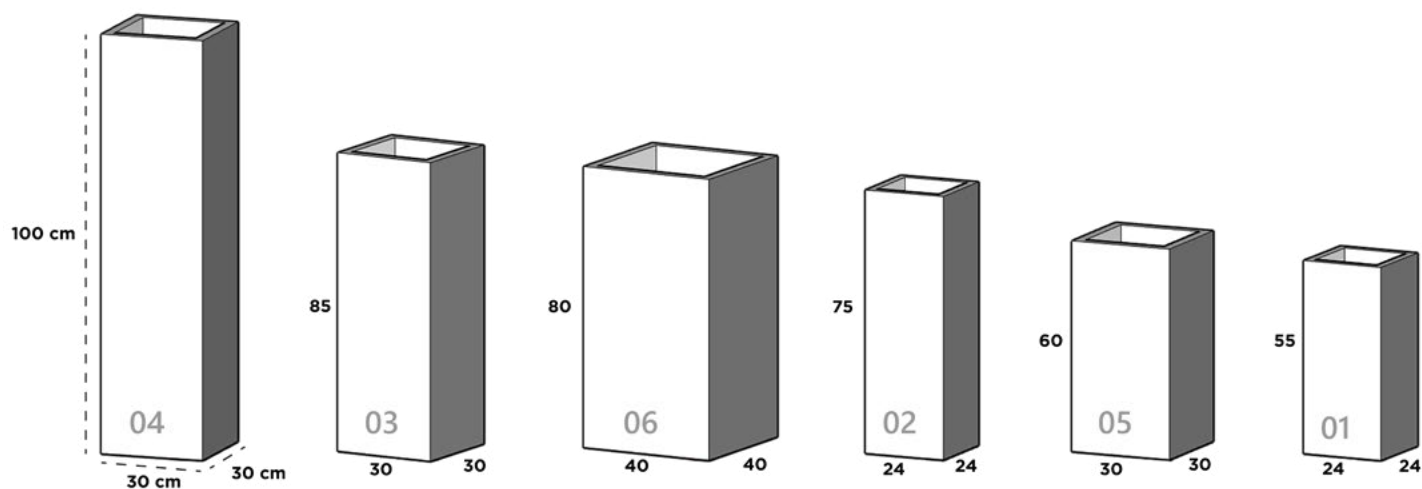

CUADRADO CONICO 02

30 cm x 30 cm x 17 cm x 51 cm

CUADRADO CONICO 03

38 cm x 38 cm x 22 cm x 63 cm

CUBO LISO

Dimensiones: Largo x Ancho x Diámetro Base x Altura

CUBO LISO 01

24 cm x 24 cm x 24 cm x 55 cm

CUBO LISO 02

24 cm x 24 cm x 24 cm x 75 cm

CUBO LISO 03*

30 cm x 30 cm x 30 cm x 85 cm

CUBO LISO 04*

30 cm x 30 cm x 30 cm x 100 cm

CUBO LISO 05

30 cm x 30 cm x 30 cm x 60 cm

CUBO LISO 06*

40 cm x 40 cm x 40 cm x 80 cm

**reforzado especial*

DIAMANTE

Dimensiones: Diámetro Boca x Cintura x Diámetro Base x Altura

DIAMANTE 02

30 cm x 46 cm x 34 cm x 48 cm

DIAMANTE 03