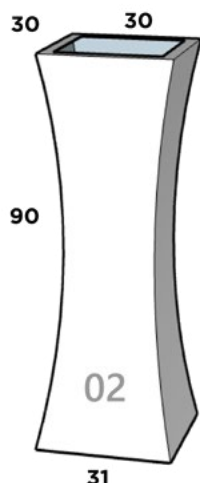

65 cm x 33 cm x 53/22 cm x 71 cm

PARÍS

Dimensiones: Diámetro Boca x Diámetro Base x Altura

PARIS MINI

17 cm x 11 cm x 17 cm

PARIS 01

48 cm x 35 cm x 37 cm

PARIS 02

68 cm x 39 cm x 84 cm

PARIS 07

39 cm x 28 cm x 30 cm

PARIS 08

75 cm x 50 cm x 100 cm

PARIS 09

71 cm x 40 cm x 40 cm

PARIS 10

32.5 cm x 23.5 cm x 31 cm

RAMSES

Dimensiones: Largo x Ancho x Diámetro Base x Altura

RAMSES 01

26 cm x 26 cm x 25 cm x 62 cm

RAMSES 02*

30 cm x 30 cm x 31 cm x 90 cm

RAMSES 03*

36 cm x 36 cm x 36 cm x 111 cm

ROMANA

Dimensiones: Largo x Ancho x Diámetro Base x Altura

ROMA 02

45 cm x 45 cm x 36 cm x 51 cm

ROMA 03

45 cm x 45 cm x 36 cm x 75 cm

RUSTICA