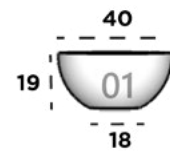

VENECIA

Dimensiones: Diámetro Boca x Diámetro Base x Altura

VENECIA 01

40 cm x 18 cm x 19 cm

VENECIA 02

56 cm x 25 cm x 26 cm

VENECIA 03

79 cm x 33 cm x 38 cm

VENECIA 04

110 cm x 46 cm x 53 cm

VENECIA 05

68 cm x 29 cm x 32 cm

VENECIA 06

80 cm x 38 cm x 53 cm

VENECIA 07

100 cm x 53 cm x 43 cm

VENECIA COLGANTE

39 cm x 14 cm x 15 cm