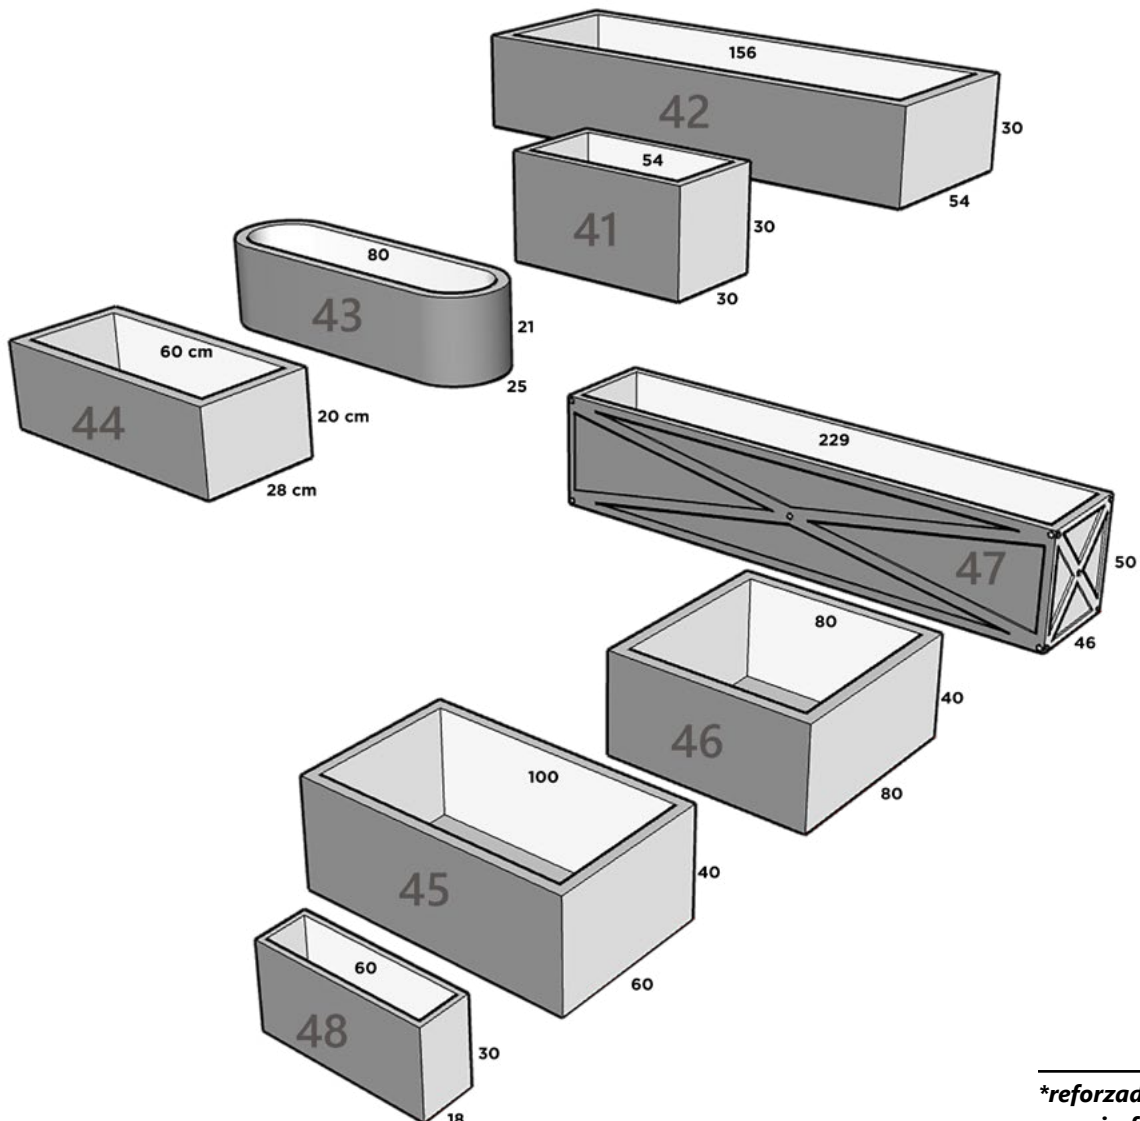

JARDINERA

Dimensiones: Largo x Ancho x Altura

JARDINERA 41

54 cm x 30 cm x 30 cm

JARDINERA 42

156 cm x 54 cm x 30 cm

JARDINERA 43 (ovalada)

80 cm x 25 cm x 21 cm

JARDINERA 44

60 cm x 28 cm x 20 cm

JARDINERA 45

100 cm x 60 cm x 40 cm

JARDINERA 46 (cual-13)

80 cm x 80 cm x 40 cm

JARDINERA 47 (rustica)

229 cm x 46 cm x 50 cm

JARDINERA 48

60 cm x 18 cm x 30 cm

**reforzado especial
~semireforzado*