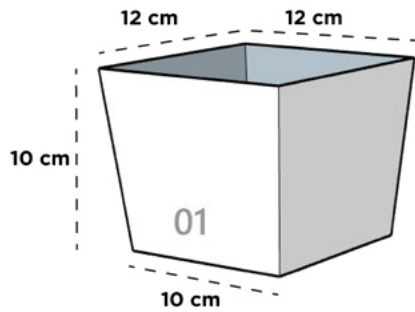

03

FLORERO

Dimensiones: Diámetro Boca x Diámetro Base x Altura

FLORERO 01

17 cm x 17 cm x 24 cm

FLORERO 02

17 cm x 17 cm x 30 cm

FLORERO 03

17 cm x 17 cm x 10 cm

FLORERO 04 C/CORONA

17 cm x 17 cm x 10 cm

FLORERO 05 C/CORONA

23 cm x 23 cm x 12 cm

GALA

Dimensiones: Largo x Ancho x Diámetro Base x Altura

GALA 01

12 cm x 12 cm x 10 cm x 10 cm

GALA 02

17 cm x 17 cm x 14 cm x 10 cm

GOTA DE AGUA PARED

Dimensiones: Diámetro Boca x Diámetro Base x Altura

GOTA DE AGUA PARED

2 cm x 10 cm x 19 cm

GOTA DE CIELO