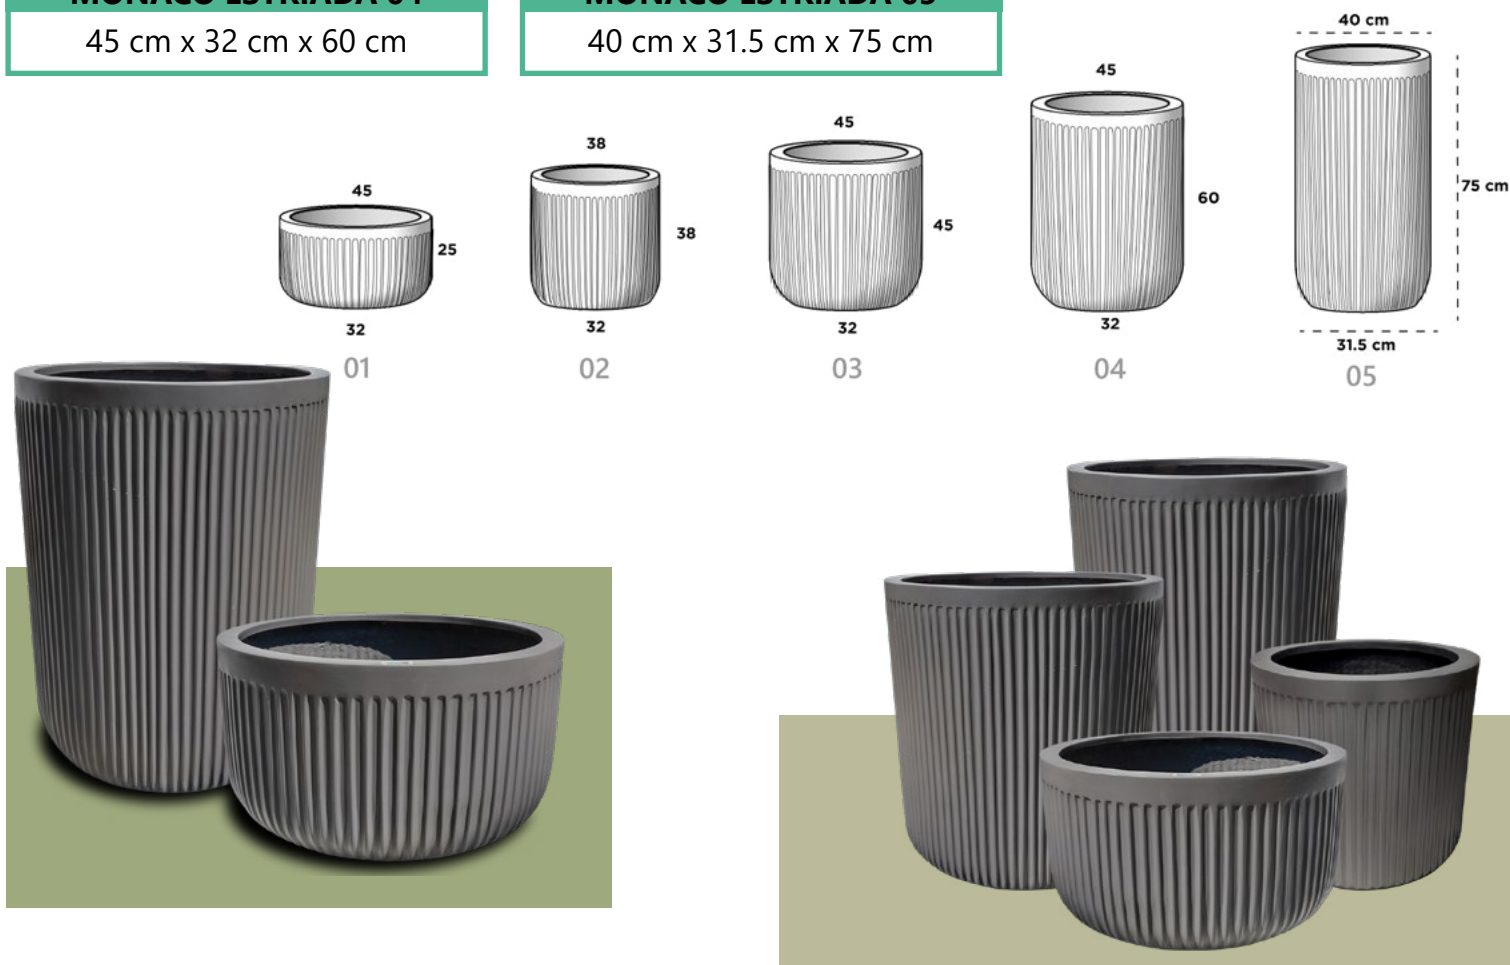

MONACO ESTRIADA

Dimensiones: Diámetro Boca x Diámetro Base x Altura

MONACO ESTRIADA 01

45 cm x 32 cm x 25 cm

MONACO ESTRIADA 02

38 cm x 32 cm x 38 cm

MONACO ESTRIADA 03

45 cm x 32 cm x 45 cm

MONACO ESTRIADA 04

45 cm x 32 cm x 60 cm

MONACO ESTRIADA 05

40 cm x 31.5 cm x 75 cm