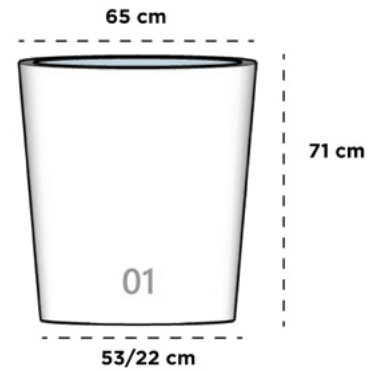

Dimensiones: Diámetro Boca x Diámetro Base x Altura

MONACO ESTRIADA 01

45 cm x 32 cm x 25 cm

MONACO ESTRIADA 02

38 cm x 32 cm x 38 cm

MONACO ESTRIADA 03

45 cm x 32 cm x 45 cm

MONACO ESTRIADA 04

45 cm x 32 cm x 60 cm

MONACO ESTRIADA 05

40 cm x 31.5 cm x 75 cm

MONTANA

Dimensiones: Largo x Ancho x Diámetro Base x Altura

MONTANA 01

45 cm x 45 cm x 26 cm x 33 cm

MONTANA 02

51 cm x 51 cm x 32 cm x 53 cm

MONTANA 03

56 cm x 56 cm x 37 cm x 72 cm

NILO

Dimensiones: Largo x Ancho x Diámetro Base x Altura

NILO MINI

30 cm x 17 cm x 28/15 cm x 13 cm

NILO 01

65 cm x 33 cm x 53/22 cm x 71 cm

PARÍS

Dimensiones: Diámetro Boca x Diámetro Base x Altura

PARIS MINI

17 cm x 11 cm x 17 cm

PARIS 01

48 cm x 35 cm x 37 cm

PARIS 02