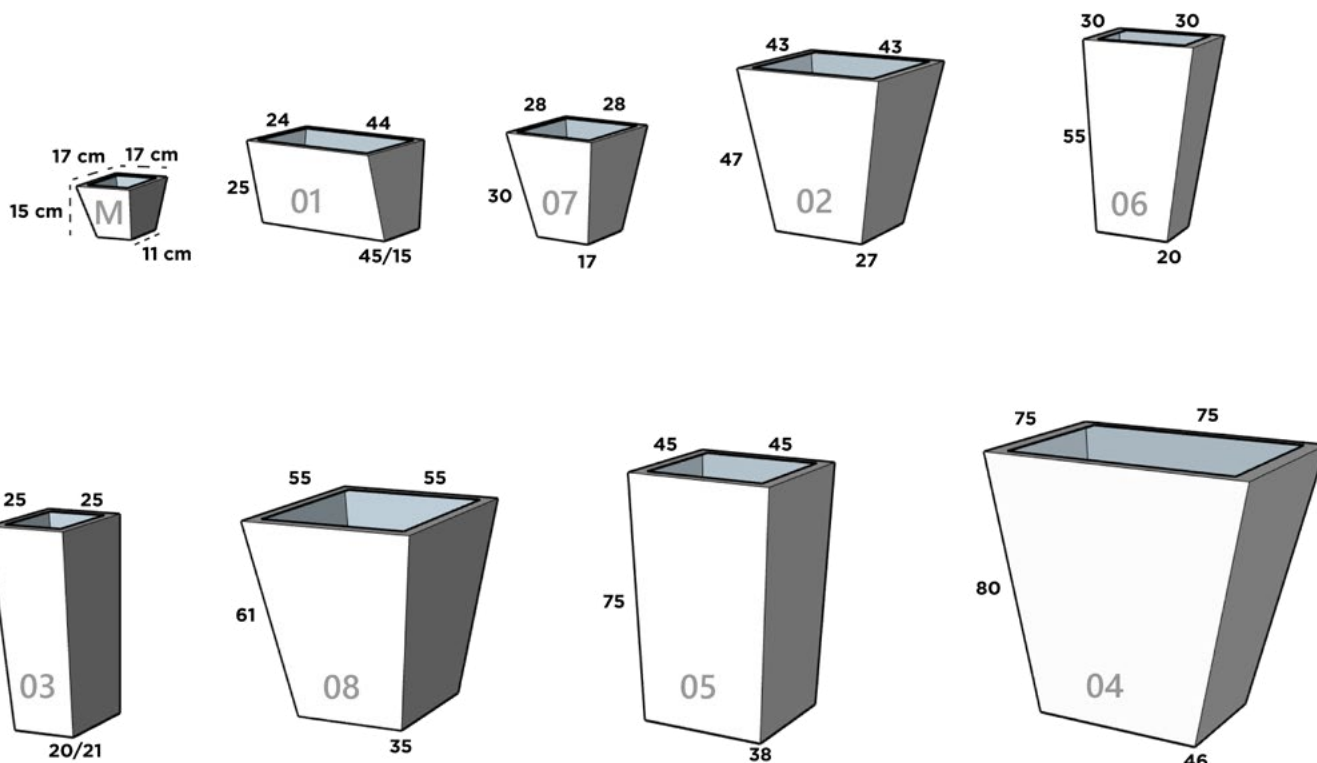

CONICO LISO 2

43 cm x 43 cm x 27 cm x 47 cm

CONICO LISO 3

25 cm x 25 cm x 20/21 cm x 61 cm

CONICO LISO 4 *

75 cm x 75 cm x 46 cm x 80 cm

CONICO LISO 5

45 cm x 45 cm x 38 cm x 75 cm

CONICO LISO 6

30 cm x 30 cm x 20 cm x 55 cm

CONICO LISO 7

28 cm x 28 cm x 17 cm x 30 cm

CONICO LISO 8 *

55 cm x 55 cm x 35 cm x 61 cm

*reforzado especial

CONICO LISO

Dimensiones: Largo x Ancho x Diámetro Base x Altura

CONICO LISO 9

32 cm x 32 cm x 20 cm x 70 cm

CONICO LISO 10*

39 cm x 39 cm x 25 cm x 86 cm

CONICO LISO 11*

46 cm x 46 cm x 30 cm x 100 cm

CONICO LISO 12