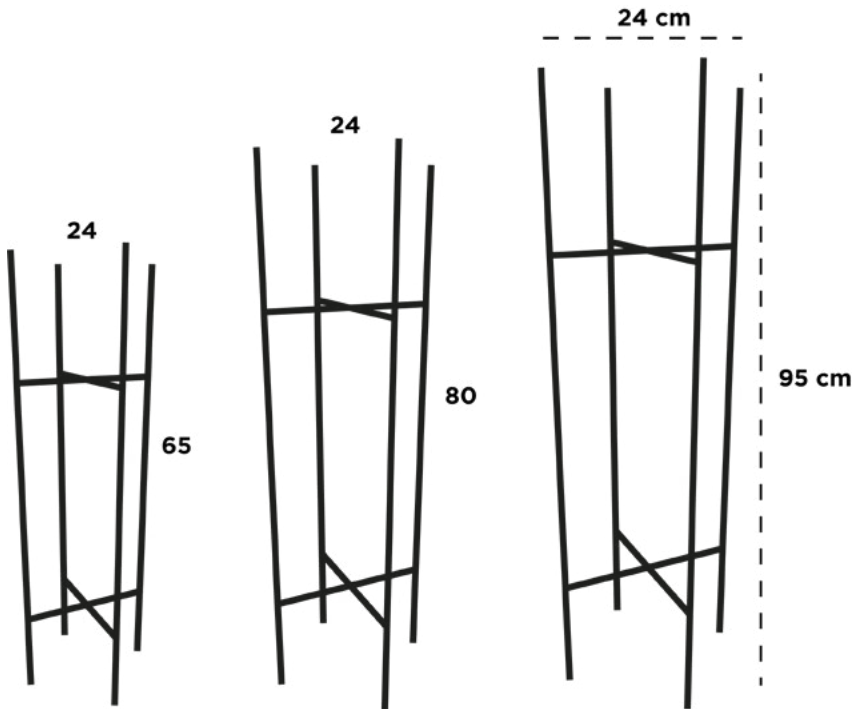

Dimensiones: Diámetro Boca x Altura

BASE 4 PATAS VARILLA REDONDA DE 3/8" B10

24 cm x 65 cm

BASE 4 PATAS VARILLA REDONDA DE 3/8" B11

24 cm x 80 cm

BASE 4 PATAS VARILLA REDONDA DE 3/8" B12

24 cm x 95 cm

*Para Cilindro #18, y similares de diámetro de 23cms

Dimensiones: Diámetro Boca x Altura

BASE 4 PATAS BAJAS PTR 3/4" B20

31 cm x 36 cm

BASE 4 PATAS BAJAS PTR 3/4" B21

41 cm x 36 cm

BASE 4 PATAS BAJAS PTR 3/4" B22

51 cm x 36 cm

BASE 4 PATAS BAJAS PTR 3/4" B23

61 cm x 36 cm

*B20 para Cilindro #17.

*B21 para Cilindro #11 y 13.

*B22 para Cilindro #5, 6, y 7.

*B23 para Cilindro #8, 9 y 10.