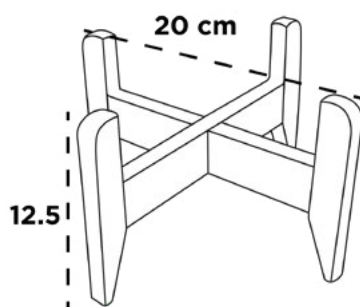

HUERTA VERTICAL

Dimensiones: Largo x Ancho x Altura

JARDIN VERTICAL 01

50 cm x 15 cm x 50 cm

HUERTA VERTICAL 02

80 cm x 24 cm x 109 cm

COLECTOR DE AGUA

60 cm x 10 cm x 20 cm

SISTEMA FLOTANTE HIDROPONIA

Dimensiones: Largo x Ancho x Diámetro Base x Altura

Diámetro Boca x Altura

SISTEMA FLOTANTE 01

75 cm x 75 cm x 75/75 cm x 25 cm

SISTEMA FLOTANTE 02

150 cm x 75 cm x 75/150 cm x 25 cm

SISTEMA FLOTANTE 03

120 cm x 25 cm

BASES PARA MACETAS

BASE DE MADERA

Dimensiones: Largo x Ancho x Altura

BASE DE MADERA P/FLORERO 04

20 cm x 20 cm x 12.5 cm

BASE DE MADERA P/FLORERO 05

28 cm x 28 cm x 16.5 cm

BASE DE FORJA

Dimensiones: Largo x Ancho x Altura

BASE DE FORJA 01

80 cm x 28 cm x 42 cm

BASE DE FORJA 02

48 cm x 20 cm x 65 cm

BASE DE FORJA 03