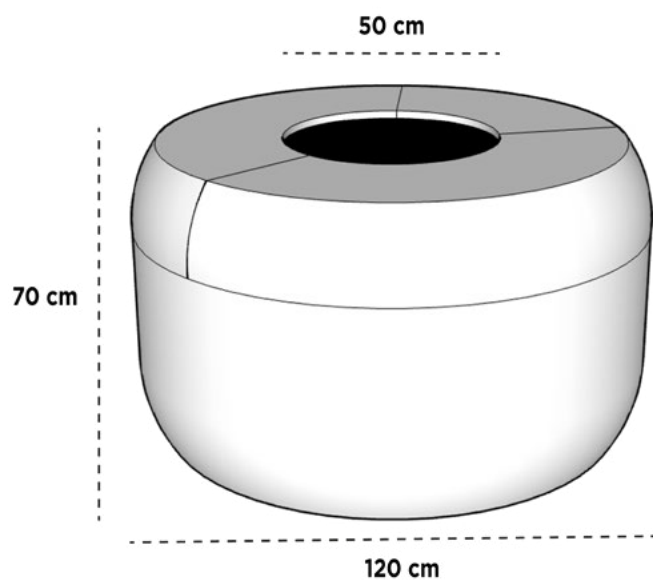

20 cm x 16 cm

VENECIA OVALADA COLGANTE 05

33 cm x 31 cm

VENECIA OVALADA COLGANTE 03

40 cm x 20 cm

VENECIA PARED

Dimensiones: Diámetro Boca x Ancho x Altura

VENECIA PARED 01
40 cm x 20 cm x 20 cm

VENECIA PARED 02
40 cm x 27 cm x 20 cm

VENECIA PARED 03
79 cm x 33 cm x 38 cm

VENECIA PARED 04
110 cm x 46 cm x 53 cm

VENECIA PARED 05
56 cm x 25 cm x 26 cm

VENECIA PARED ANILLADA 06
40 cm x 18 cm x 24 cm

VICTORY

Dimensiones: Largo x Ancho x Diámetro Base x Altura

VICTORY

84 cm x 24 cm x 43/25 cm x 60 cm

MACETA-BANCA VIENA

Dimensiones: Diámetro Boca x Altura

MACETA-BANCA VIENA

120 cm x 70 cm

HUERTA VERTICAL

Dimensiones: Largo x Ancho x Altura

JARDIN VERTICAL 01

50 cm x 15 cm x 50 cm

HUERTA VERTICAL 02

80 cm x 24 cm x 109 cm

COLECTOR DE AGUA

60 cm x 10 cm x 20 cm