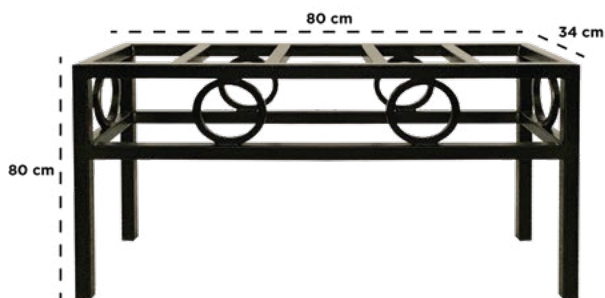

SISTEMA FLOTANTE HIDROPONIA

Dimensiones: Largo x Ancho x Diámetro Base x Altura

Diámetro Boca x Altura

SISTEMA FLOTANTE 01

75 cm x 75 cm x 75/75 cm x 25 cm

SISTEMA FLOTANTE 02

150 cm x 75 cm x 75/150 cm x 25 cm

SISTEMA FLOTANTE 03

120 cm x 25 cm

BASES PARA MACETAS

BASE DE MADERA

Dimensiones: Largo x Ancho x Altura

BASE DE MADERA P/FLORERO 04

20 cm x 20 cm x 12.5 cm

BASE DE MADERA P/FLORERO 05

28 cm x 28 cm x 16.5 cm

BASE DE FORJA

Dimensiones: Largo x Ancho x Altura

BASE DE FORJA 01

80 cm x 28 cm x 42 cm

BASE DE FORJA 02

48 cm x 20 cm x 65 cm

BASE DE FORJA 03

80 cm x 34 cm x 80 cm

BASE JARDI-MADERA 05

100 cm x 35 cm x 8 cm

Dimensiones: Diámetro Boca x Altura

BASE 4 PATAS VARILLA REDONDA DE 3/8" B10

24 cm x 65 cm

BASE 4 PATAS VARILLA REDONDA DE 3/8" B11

24 cm x 80 cm