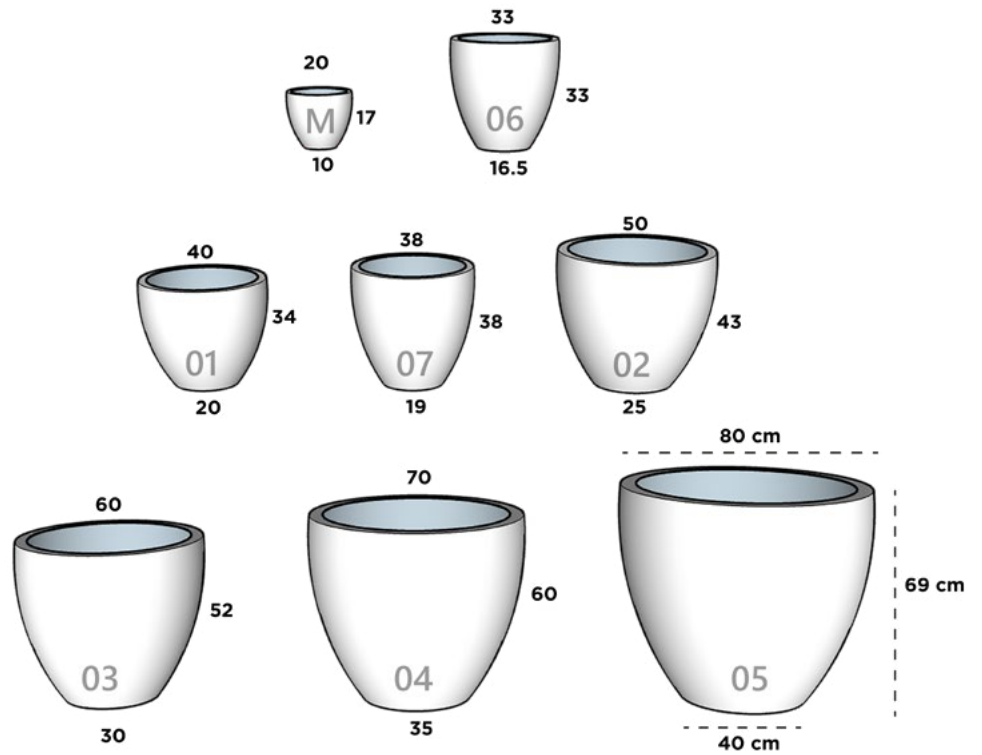

SISTEMA F. HIDROPONIA

ARIZONA

Dimensiones: Diámetro Boca x Diámetro Base x Altura

ARIZONA MINI

20 cm x 10 cm x 17 cm

ARIZONA 1

40 cm x 20 cm x 34 cm

ARIZONA 2

50 cm x 25 cm x 43 cm

ARIZONA 3

60 cm x 30 cm x 52 cm

ARIZONA 4 *

70 cm x 35 cm x 60 cm

ARIZONA 5

80 cm x 40 cm x 69 cm

ARIZONA 6

33 cm x 16.5 cm x 33 cm

ARIZONA 7

38 cm x 19 cm x 38 cm

BAHAMAS

Dimensiones: Diámetro Boca x Diámetro Base x Altura

BAHAMAS 01

24 cm x 21 cm x 20 cm

BAHAMAS 02

36 cm x 31.5 cm x 30 cm

BAHAMAS 03

19 cm x 14 cm x 36 cm

BAHAMAS 04

24 cm x 18 cm x 46 cm

BARCELONA

Dimensiones: Diámetro Boca x Diámetro Base x Altura

BARCELONA 01