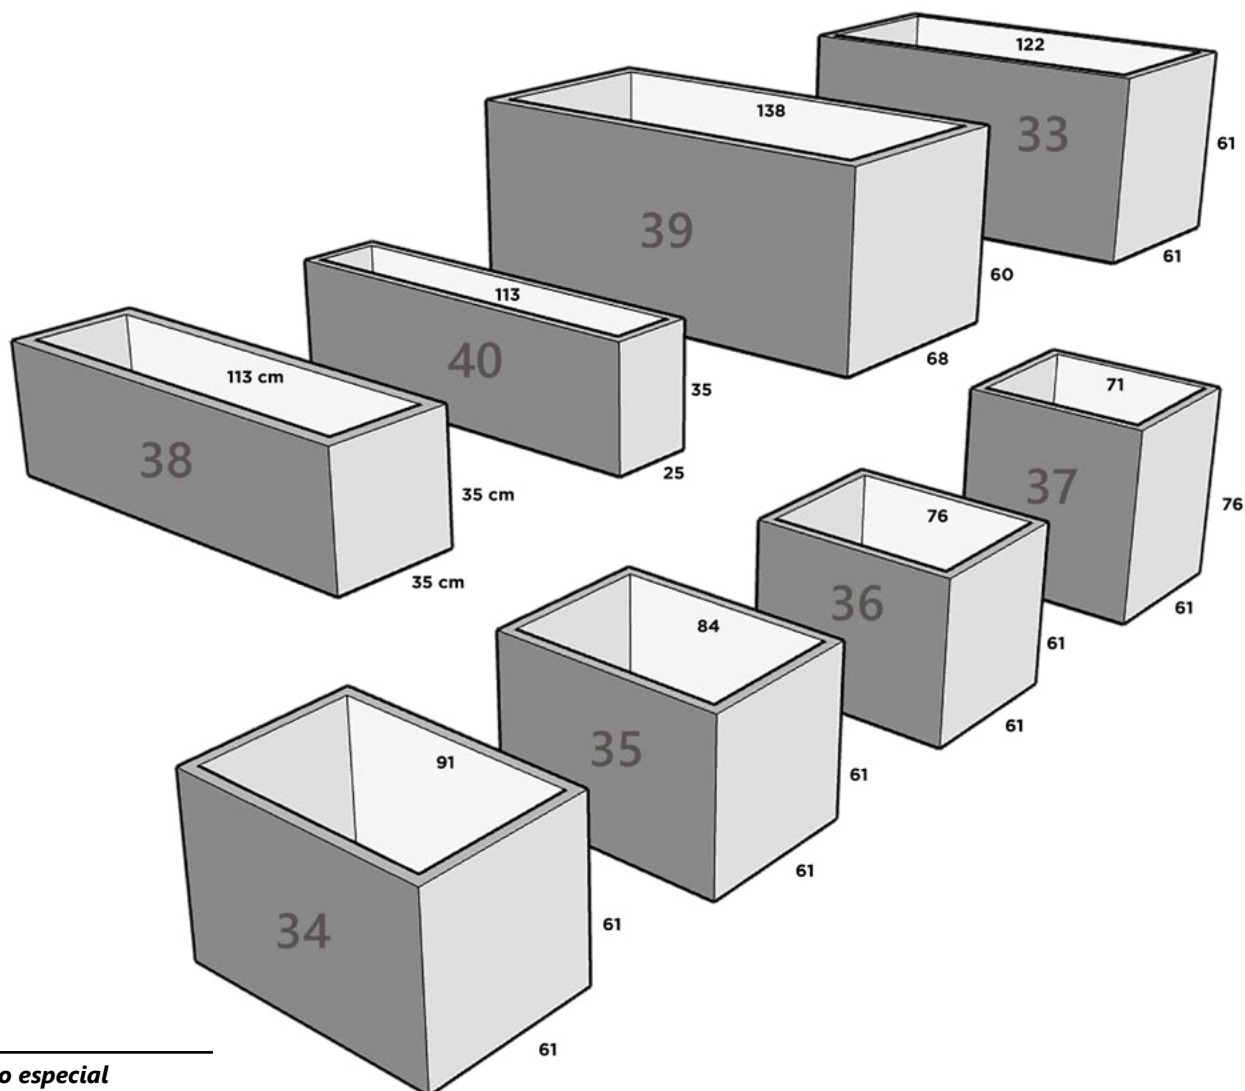

JARDINERA

Dimensiones: Largo x Ancho x Altura

JARDINERA 33~

122 cm x 61 cm x 61 cm

JARDINERA 34~

91 cm x 61 cm x 61 cm

JARDINERA 35~

84 cm x 61 cm x 61 cm

JARDINERA 36~

76 cm x 61 cm x 61 cm

JARDINERA 37~

71 cm x 61 cm x 76 cm

JARDINERA 38*

113 cm x 35 cm x 35 cm

JARDINERA 39*

138 cm x 68 cm x 60 cm

JARDINERA 40

113 cm x 25 cm x 35 cm

*reforzado especial
~semireforzado