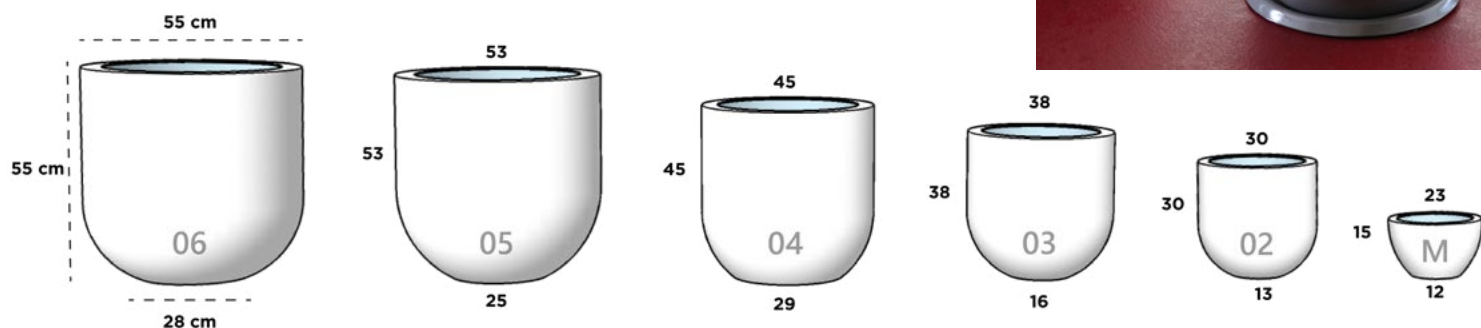

33 cm x 22 cm x 11 cm

TAZON LISO 10

120 cm x 56 cm x 43 cm

TAZON LISO 11

100 cm x 47 cm x 36 cm

TAZON MONACO

Dimensiones: Diámetro Boca x Diámetro Base x Altura

TAZON MONACO MINI

23 cm x 12 cm x 15 cm

TAZON MONACO 02

30 cm x 13 cm x 30 cm

TAZON MONACO 03

38 cm x 16 cm x 38 cm

TAZON MONACO 04

45 cm x 29 cm x 45 cm

TAZON MONACO 05

53 cm x 25 cm x 53 cm

TAZON MONACO 06

55 cm x 28 cm x 55 cm

TULIPAN

Dimensiones: Largo x Ancho x Diámetro Base x Altura

TULIPAN

28 cm x 13 cm x 24/9 cm x 6 cm

VENECIA

Dimensiones: Diámetro Boca x Diámetro Base x Altura

VENECIA 01

40 cm x 18 cm x 19 cm

VENECIA 02

56 cm x 25 cm x 26 cm

VENECIA 03

79 cm x 33 cm x 38 cm

VENECIA 04