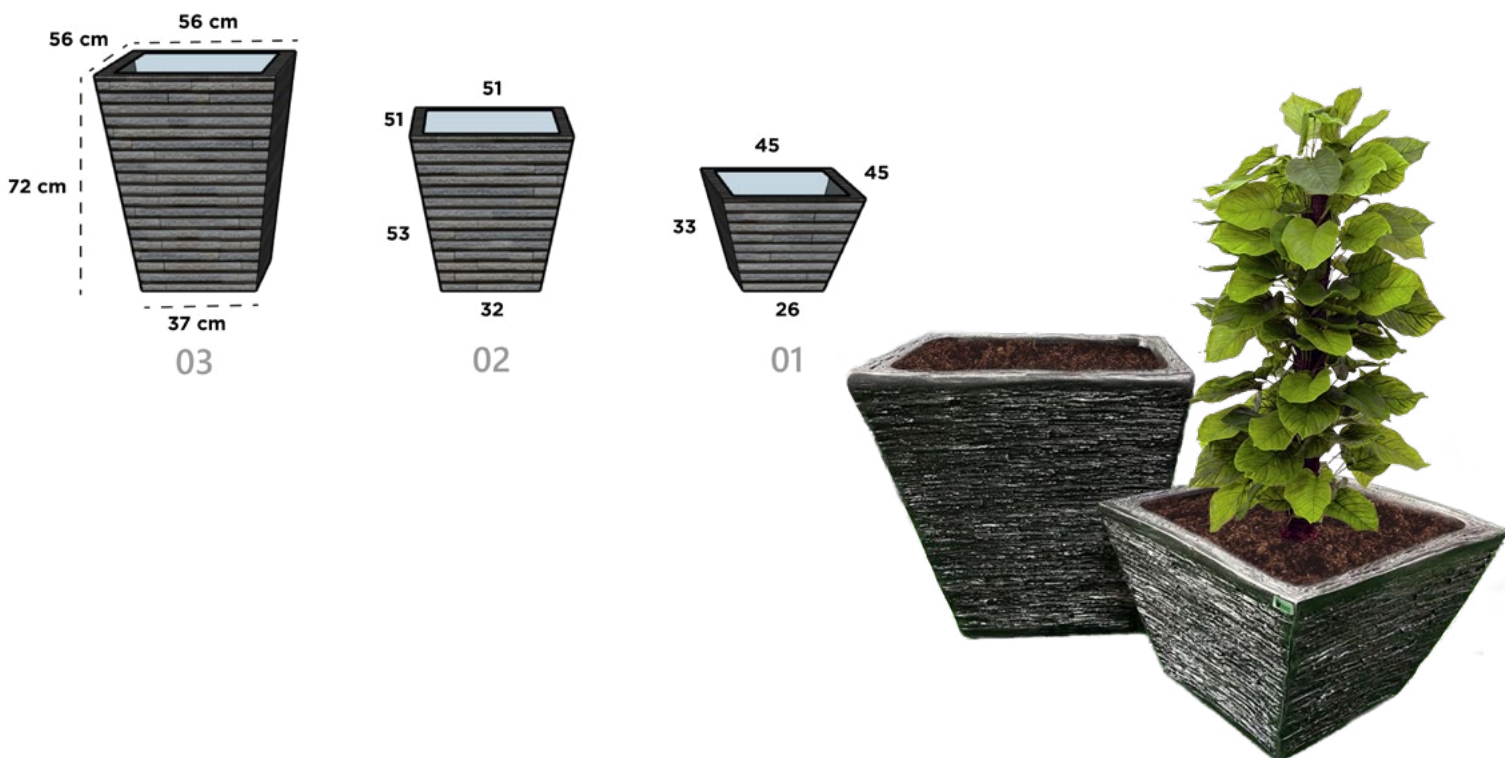

MONTANA 03

56 cm x 56 cm x 37 cm x 72 cm