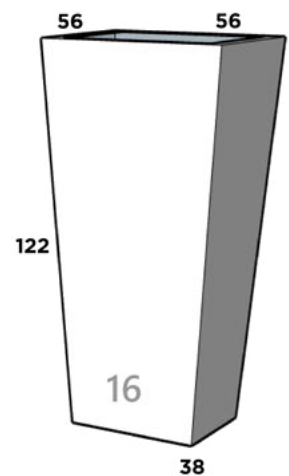

CLEOPATRA 02

33 cm x 32 cm x 90 cm

CLEOPATRA 03

37 cm x 37 cm x 111 cm

COLISEO

Dimensiones: Diámetro Boca x Diámetro Base x Altura

COLISEO 01

34 cm x 26 cm x 45 cm

Dimensiones: Largo x Ancho x Diámetro Base x Altura

CONICO LISO 9

32 cm x 32 cm x 20 cm x 70 cm

CONICO LISO 10*

39 cm x 39 cm x 25 cm x 86 cm

CONICO LISO 11*

46 cm x 46 cm x 30 cm x 100 cm

CONICO LISO 12

20 cm x 20 cm x 12 cm x 22 cm

CONICO LISO 13*

65 cm x 65 cm x 40 cm x 70 cm

CONICO LISO 14

35 cm x 35 cm x 22 cm x 38 cm

CONICO LISO 15

49 cm x 49 cm x 31 cm x 54 cm

CONICO LISO 16

56 cm x 56 cm x 38 cm x 122 cm

*reforzado especial

CONICO MADERA

Dimensiones: Largo x Ancho x Diámetro Base x Altura

CONICO MADERA 01

29 cm x 29 cm x 20 cm x 30 cm

CONICO MADERA 02

41 cm x 41 cm x 26 cm x 41 cm