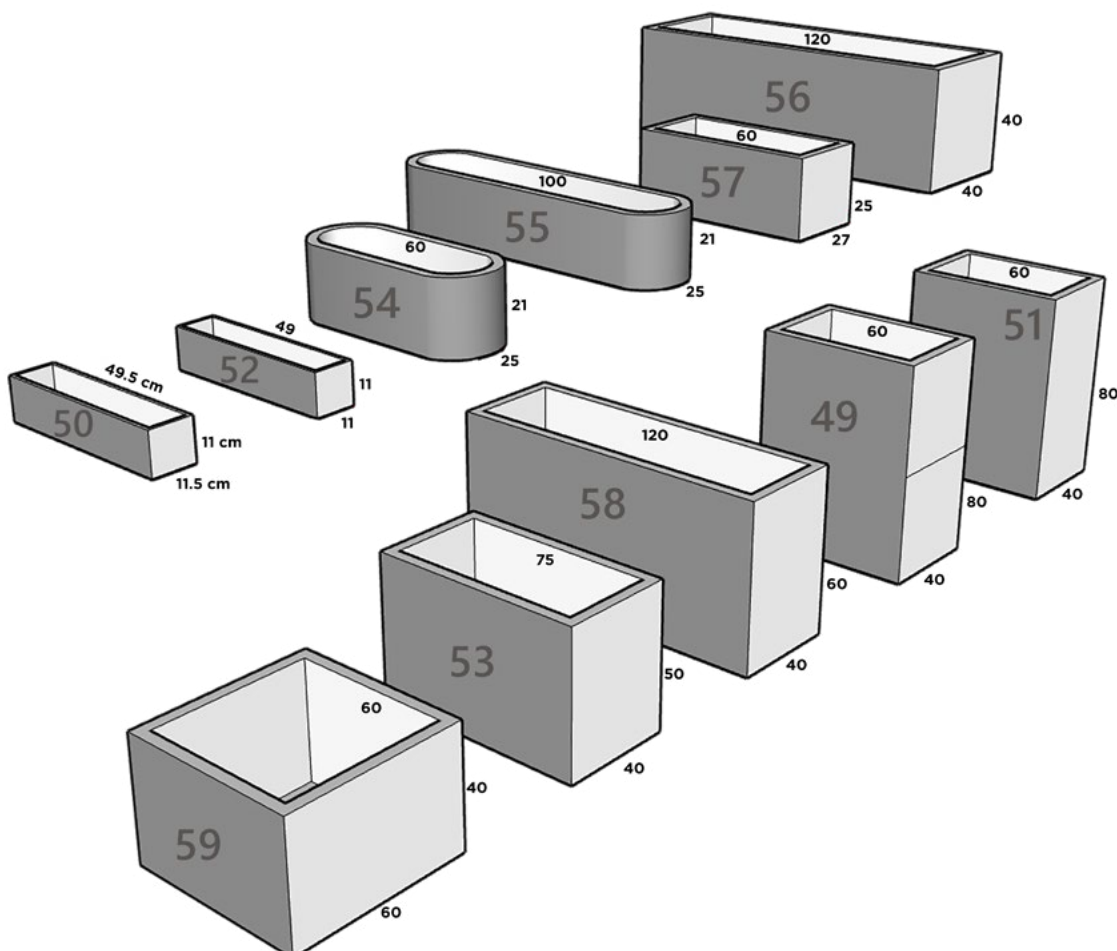

75 cm x 40 cm x 50 cm

JARDINERA 54 (ovalada)

60 cm x 25 cm x 21 cm

JARDINERA 55 (ovalada)

100 cm x 25 cm x 21 cm

JARDINERA 56

120 cm x 40 cm x 40 cm

JARDINERA 57

60 cm x 27 cm x 25 cm

JARDINERA 58

120 cm x 40 cm x 60 cm

JARDINERA 59

60 cm x 60 cm x 40 cm

*reforzado especial
~semireforzado

JARDINERA MADERA

Dimensiones: Largo x Ancho x Altura

38 cm x 38 cm x 22 cm x 22 cm

TAZON KENIA 04

45 cm x 45 cm x 26 cm x 25 cm

TAZON KENIA 05

53 cm x 53 cm x 29 cm x 28 cm

TAZON LISO

Dimensiones: Diámetro Boca x Diámetro Base x Altura

TAZON LISO 01