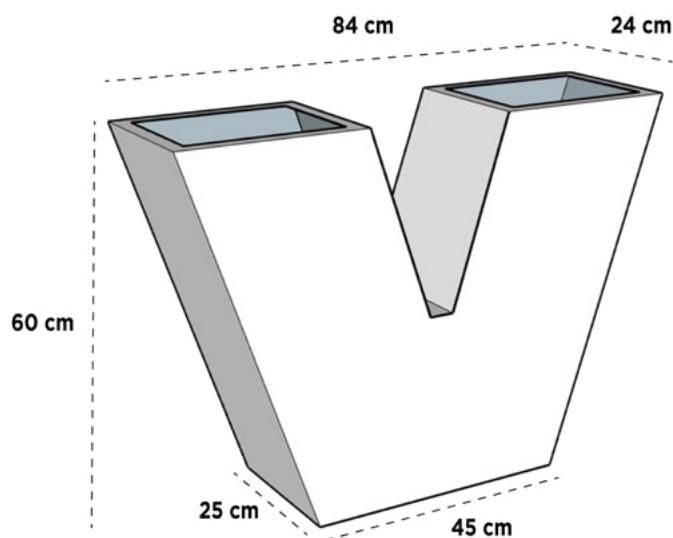

Dimensiones: Diámetro Boca x Diámetro Base x Altura

VENECIA 01

40 cm x 18 cm x 19 cm

VENECIA 02

56 cm x 25 cm x 26 cm

VENECIA 03

79 cm x 33 cm x 38 cm

VENECIA 04

20 cm x 16 cm

VENECIA OVALADA COLGANTE 05

33 cm x 31 cm

VENECIA OVALADA COLGANTE 03

40 cm x 20 cm

VENECIA PARED

Dimensiones: Diámetro Boca x Ancho x Altura

VENECIA PARED 01
40 cm x 20 cm x 20 cm

VENECIA PARED 02
40 cm x 27 cm x 20 cm

VENECIA PARED 03
79 cm x 33 cm x 38 cm

VENECIA PARED 04
110 cm x 46 cm x 53 cm

VENECIA PARED 05
56 cm x 25 cm x 26 cm

VENECIA PARED ANILLADA 06
40 cm x 18 cm x 24 cm

VICTORY

Dimensiones: Largo x Ancho x Diámetro Base x Altura

VICTORY

84 cm x 24 cm x 43/25 cm x 60 cm

MACETA-BANCA VIENA

Dimensiones: Diámetro Boca x Altura

MACETA-BANCA VIENA

120 cm x 70 cm