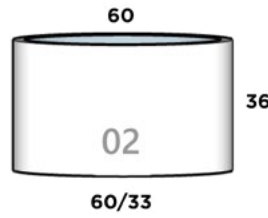

Dimensiones: Diámetro Boca x Diámetro Base x Altura

MONACO ESTRIADA 01

45 cm x 32 cm x 25 cm

MONACO ESTRIADA 02

38 cm x 32 cm x 38 cm

MONACO ESTRIADA 03

45 cm x 32 cm x 45 cm

MONACO ESTRIADA 04

45 cm x 32 cm x 60 cm

MONACO ESTRIADA 05

40 cm x 31.5 cm x 75 cm

MONTANA

Dimensiones: Largo x Ancho x Diámetro Base x Altura

MONTANA 01

45 cm x 45 cm x 26 cm x 33 cm

MONTANA 02

51 cm x 51 cm x 32 cm x 53 cm

MONTANA 03

56 cm x 56 cm x 37 cm x 72 cm

NILO

Dimensiones: Largo x Ancho x Diámetro Base x Altura

NILO MINI

30 cm x 17 cm x 28/15 cm x 13 cm

NILO 01

65 cm x 33 cm x 53/22 cm x 71 cm

PARÍS

Dimensiones: Diámetro Boca x Diámetro Base x Altura

PARIS MINI

17 cm x 11 cm x 17 cm

PARIS 01

48 cm x 35 cm x 37 cm

PARIS 02