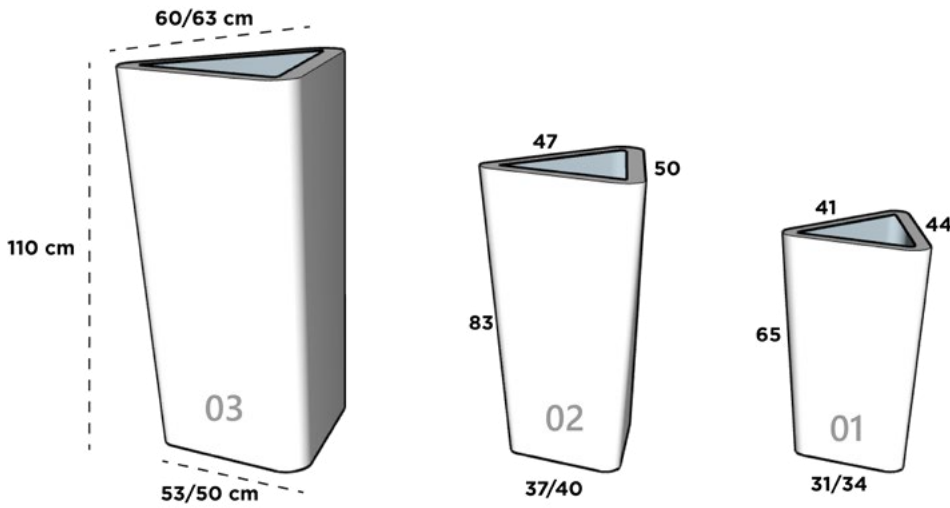

Dimensiones: Largo x Ancho x Diámetro Base x Altura

HOLANDA MINI

17 cm x 17 cm x 10 cm x 16 cm

HOLANDA 01

48 cm x 48 cm x 30 cm x 48 cm

HOLANDA 02

60 cm x 60 cm x 38 cm x 60 cm

HOLANDA 03

30 cm x 42 cm x 30 cm x 35 cm

INDIANA 02

60 cm x 76 cm x 60 cm x 45 cm

INDIANA 03

38 cm x 54 cm x 38 cm x 45 cm

INDIANA 04

40 cm x 57 cm x 40 cm x 60 cm

INDIANA 05

42 cm x 60 cm x 42 cm x 75 cm

JARDINERA INDIANA

75 cm x 90 cm x 75 cm x 35 cm

ITALIA

Dimensiones: Largo x Ancho x Diámetro Base x Altura

ITALIA 01

41 cm x 44 cm x 31/34 cm x 65 cm

ITALIA 02

47 cm x 50 cm x 37/40 cm x 83 cm

ITALIA 03*

60 cm x 63 cm x 53/50 cm x 110 cm

JARDINERA

Dimensiones: Largo x Ancho x Altura

JARDINERA 01

43 cm x 16 cm x 17 cm

JARDINERA 02