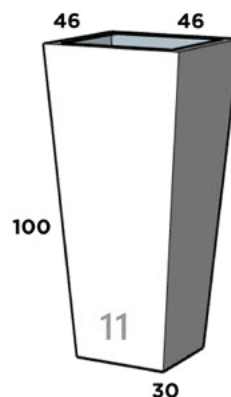

CLEOPATRA 02

33 cm x 32 cm x 90 cm

CLEOPATRA 03

37 cm x 37 cm x 111 cm

COLISEO

Dimensiones: Diámetro Boca x Diámetro Base x Altura

COLISEO 01

34 cm x 26 cm x 45 cm

Dimensiones: Largo x Ancho x Diámetro Base x Altura

CONICO LISO 9

32 cm x 32 cm x 20 cm x 70 cm

CONICO LISO 10*

39 cm x 39 cm x 25 cm x 86 cm

CONICO LISO 11*

46 cm x 46 cm x 30 cm x 100 cm

CONICO LISO 12

20 cm x 20 cm x 12 cm x 22 cm

CONICO LISO 13*

65 cm x 65 cm x 40 cm x 70 cm

CONICO LISO 14

35 cm x 35 cm x 22 cm x 38 cm

CONICO LISO 15

49 cm x 49 cm x 31 cm x 54 cm

CONICO LISO 16

56 cm x 56 cm x 38 cm x 122 cm

*reforzado especial

CONICO MADERA

Dimensiones: Largo x Ancho x Diámetro Base x Altura

CONICO MADERA 01

29 cm x 29 cm x 20 cm x 30 cm

CONICO MADERA 02

41 cm x 41 cm x 26 cm x 41 cm