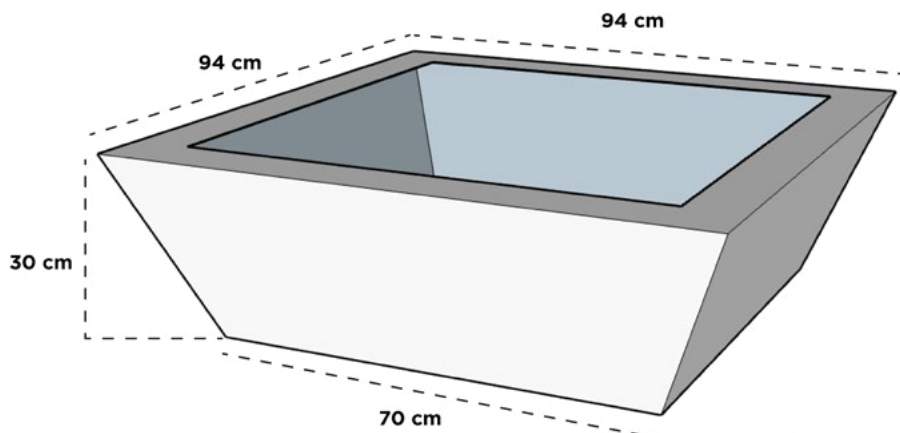

Dimensiones: Largo x Ancho x Altura

RUSTICA 01

54 cm x 54 cm x 50 cm

JARDINERA 47 RUSTICA

229 cm x 46 cm x 50 cm

TAZÓN CANCÚN

Dimensiones: Diámetro Boca x Cintura x Diámetro Base x Altura

TAZON CANCUN 01

27 cm x 31 cm x 20 cm x 12 cm

TAZON CANCUN 02

32 cm x 38 cm x 24 cm x 15 cm

TAZON CANCUN 03

37 cm x 45 cm x 28 cm x 18 cm

TAZON CONICO LISO

Dimensiones: Largo x Ancho x Diámetro Base x Altura

TAZON CONICO LISO

94 cm x 94 cm x 70 cm x 30 cm

TAZON KENIA

Dimensiones: Largo x Ancho x Diámetro Base x Altura

TAZON KENIA MINI

23 cm x 23 cm x 13 cm x 15 cm

TAZON KENIA 02

30 cm x 30 cm x 16 cm x 19 cm

TAZON KENIA 03