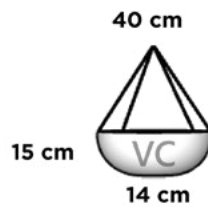

53 cm x 25 cm x 53 cm

TAZON MONACO 06

55 cm x 28 cm x 55 cm

TULIPAN

Dimensiones: Largo x Ancho x Diámetro Base x Altura

TULIPAN

28 cm x 13 cm x 24/9 cm x 6 cm

VENECIA

Dimensiones: Diámetro Boca x Diámetro Base x Altura

VENECIA 01

40 cm x 18 cm x 19 cm

VENECIA 02

56 cm x 25 cm x 26 cm

VENECIA 03

79 cm x 33 cm x 38 cm

VENECIA 04

110 cm x 46 cm x 53 cm

VENECIA 05

68 cm x 29 cm x 32 cm

VENECIA 06

80 cm x 38 cm x 53 cm

VENECIA 07

100 cm x 53 cm x 43 cm

VENECIA COLGANTE

39 cm x 14 cm x 15 cm

VENECIA OVALADA COLGANTE

Dimensiones: Diámetro Boca x Altura

VENECIA OVALADA COLGANTE 01

20 cm x 10 cm

VENECIA OVALADA COLGANTE 02

30 cm x 15 cm

VENECIA OVALADA COLGANTE 04