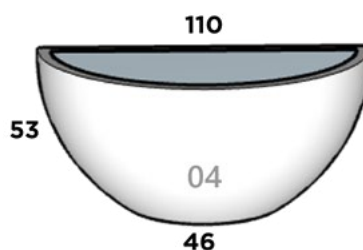

39 cm x 14 cm x 15 cm

VENECIA OVALADA COLGANTE

Dimensiones: Diámetro Boca x Altura

VENECIA OVALADA COLGANTE 01

20 cm x 10 cm

VENECIA OVALADA COLGANTE 02

30 cm x 15 cm

VENECIA OVALADA COLGANTE 04

20 cm x 16 cm

VENECIA OVALADA COLGANTE 05

33 cm x 31 cm

VENECIA OVALADA COLGANTE 03

40 cm x 20 cm

VENECIA PARED

Dimensiones: Diámetro Boca x Ancho x Altura

VENECIA PARED 01
40 cm x 20 cm x 20 cm

VENECIA PARED 02
40 cm x 27 cm x 20 cm

VENECIA PARED 03
79 cm x 33 cm x 38 cm

VENECIA PARED 04
110 cm x 46 cm x 53 cm

VENECIA PARED 05
56 cm x 25 cm x 26 cm

VENECIA PARED ANILLADA 06
40 cm x 18 cm x 24 cm

VICTORY

Dimensiones: Largo x Ancho x Diámetro Base x Altura

VICTORY

84 cm x 24 cm x 43/25 cm x 60 cm

MACETA-BANCA VIENA

Dimensiones: Diámetro Boca x Altura

MACETA-BANCA VIENA

120 cm x 70 cm