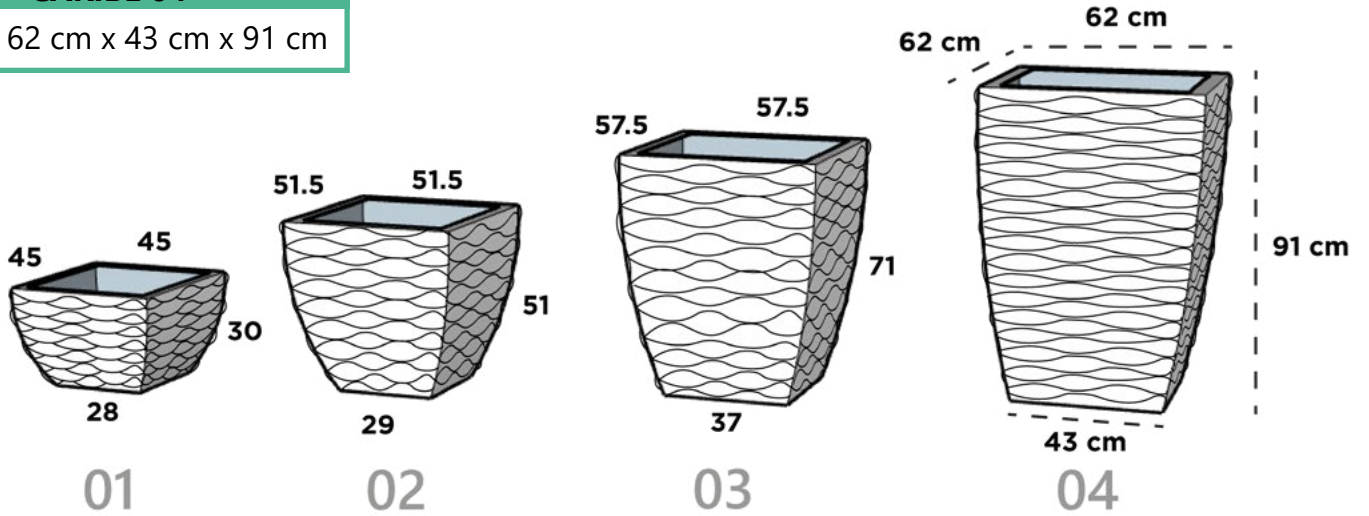

Dimensiones: Largo x Ancho x Diámetro Base x Altura

CARIBE 01

45 cm x 45 cm x 28 cm x 30 cm

CARIBE 02

51.5 cm x 51.5 cm x 29 cm x 51 cm

CARIBE 03

57.5 cm x 57.5 cm x 37 cm x 71 cm

CARIBE 04

62 cm x 62 cm x 43 cm x 91 cm

CILINDRO

Dimensiones: Diámetro Boca x Diámetro Base x Altura

CILINDRO 01

120 cm x 120 cm x 75 cm

CILINDRO 02

90 cm x 90 cm x 60 cm

CILINDRO 03